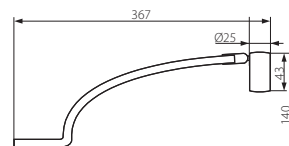

MR-16

350°

90°

SALUT

Nábytkové bodové svítidlo
Nábytkové bodové svetidlo
Bútorvilágító lámpatest

SALUT DL-307-S-C/M

12V

max 50

Gx5,3

2x 0,5mm²
10 cm

IP
20

ERC

CE

Kanlux

SALUT DL-307-S-C/M

5905339009487