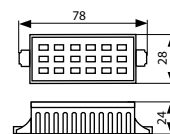

# RANGO MINI

RANGO MINI R7S SMD

RANGO MINI

220-240V~  
50/60Hz

6  
[W]

120  
[°]

20000  
[h]

≥20000