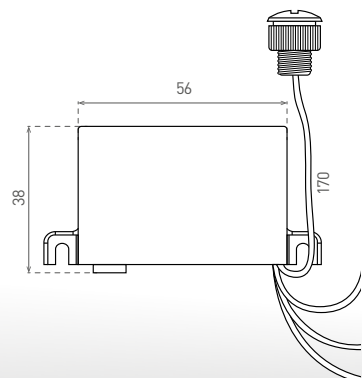

 220-240V~ 50/60Hz	 max.3A 800VA~	 IP ₂₀			 -20+40°C	 50	 1-100		
---	--	--	---	---	--	--	---	---	---

			 color	 [°]						DKC
SENSOR 24	GXSI009	8592660117362	bílý	120	6m	5s/30s/1min/3min	10/2000LUX	3/6m	262 Kč	

SENSOR LUX

NEW LED COMPATIBLE

- SOUMRAKOVÝ SPÍNAČ
- vhodné pro nasvícení chodníků, zahrad apod.
- možnost regulace:
 - nastavení (LUX)
- maximální zatížení 2000W (PF≈1)
- spolupracuje s LED svítilny

 220-240V~ 50/60Hz	 max.7,5A	 IP _{54/20}			 -20+40°C	 50	 1-100		
---	--	---	---	---	--	--	---	---	---