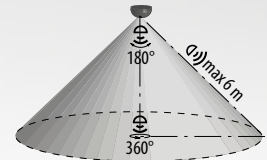

SENSOR 24

NEW LED COMPATIBLE

- POHYBOVÉ ČIDLLO
- pohybové ovládání svítidel
- miniaturní provedení
- možnost regulace pomocí DIP přepínače:
 - čas (TIME)
 - rozsah detekce pohybu (SENS)
 - nastavení (noc/den) (LUX)
- maximální zatížení 800W (PF≈1)
- spolupracuje s LED svítilny