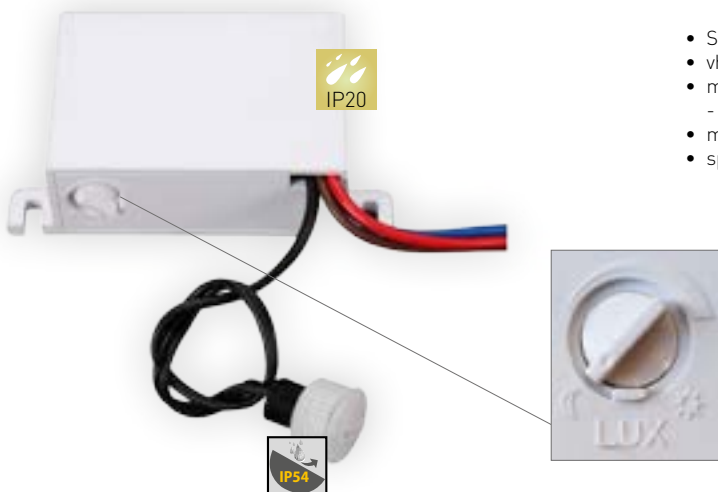

SENSOR 24

NEW LED COMPATIBLE

- POHYBOVÉ ČIDLLO
- pohybové ovládání svítidel
- miniaturní provedení
- možnost regulace pomocí DIP přepínače:
 - čas (TIME)
 - rozsah detekce pohybu (SENS)
 - nastavení (noc/den) (LUX)
- maximální zatížení 800W (PF≈1)
- spolupracuje s LED svítilny

 220-240V~ 50/60Hz	 max.3A 800VA~	 IP ₂₀			 -20+40°C	 50	 1-100		
---	--	--	---	---	--	--	---	---	---

			 color	 [°]						DKC
SENSOR 24	GXSI009	8592660117362	bílý	120	6m	5s/30s/1min/3min	10/2000LUX	3/6m	262 Kč	

SENSOR LUX

NEW LED COMPATIBLE

- SOUMRAKOVÝ SPÍNAČ
- vhodné pro nasvícení chodníků, zahrad apod.
- možnost regulace:
 - nastavení (LUX)
- maximální zatížení 2000W (PF≈1)
- spolupracuje s LED svítilny

 220-240V~ 50/60Hz	 max.7,5A	 IP _{54/20}			 -20+40°C	 50	 1-100		
---	--	---	---	---	--	--	---	---	---

			 color	 -LUX+	DKC
SENSOR LUX	GXSE010	8592660117379	bílá	5-50LUX	220 Kč