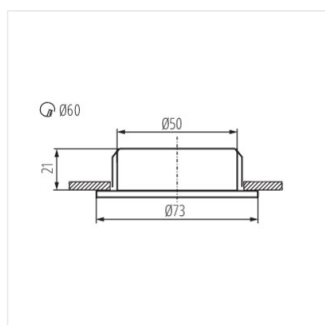

GAVI LED

Bodové nábytkové LED svítidlo

GAVI LED18 SMD-WW-C/M