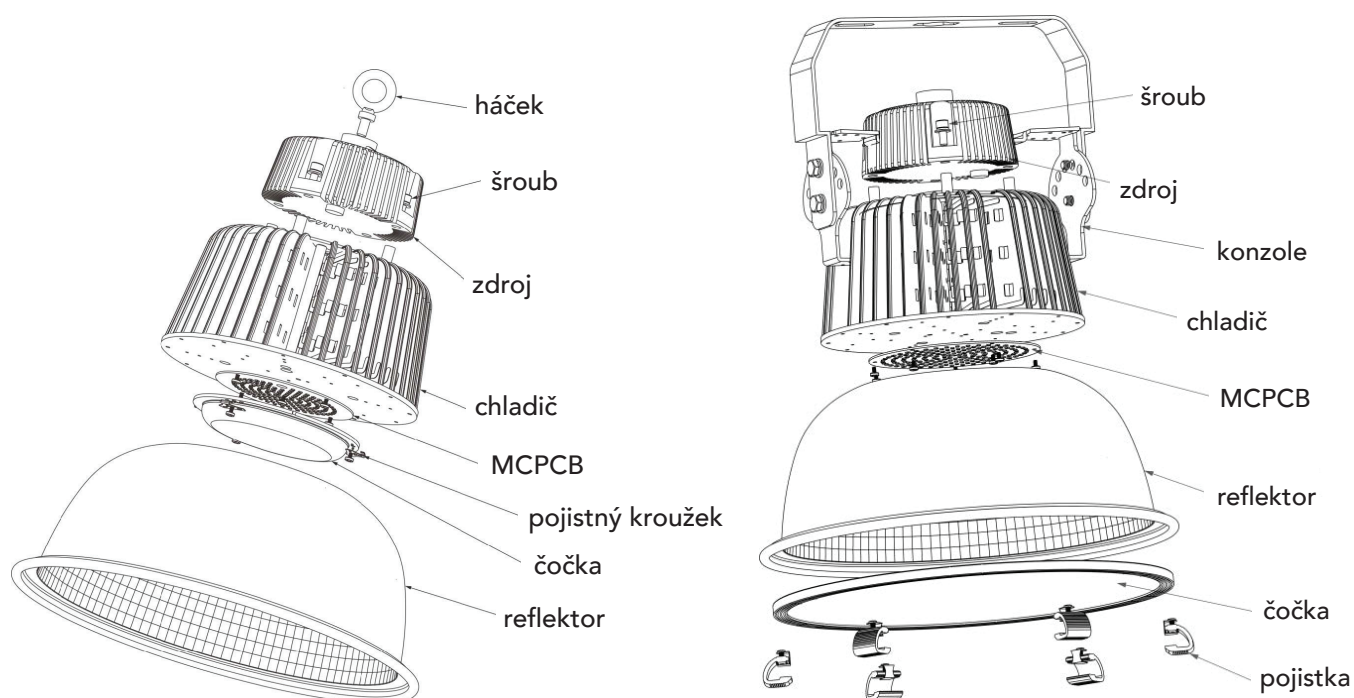

Popis

Rozměry (v mm)

Distributor: TopLux Praha – Podvinný mlýn 1418/2, 19000 Praha,
IČ: 02303094 Telefon: 733 424 400, Email: info@toplux.cz