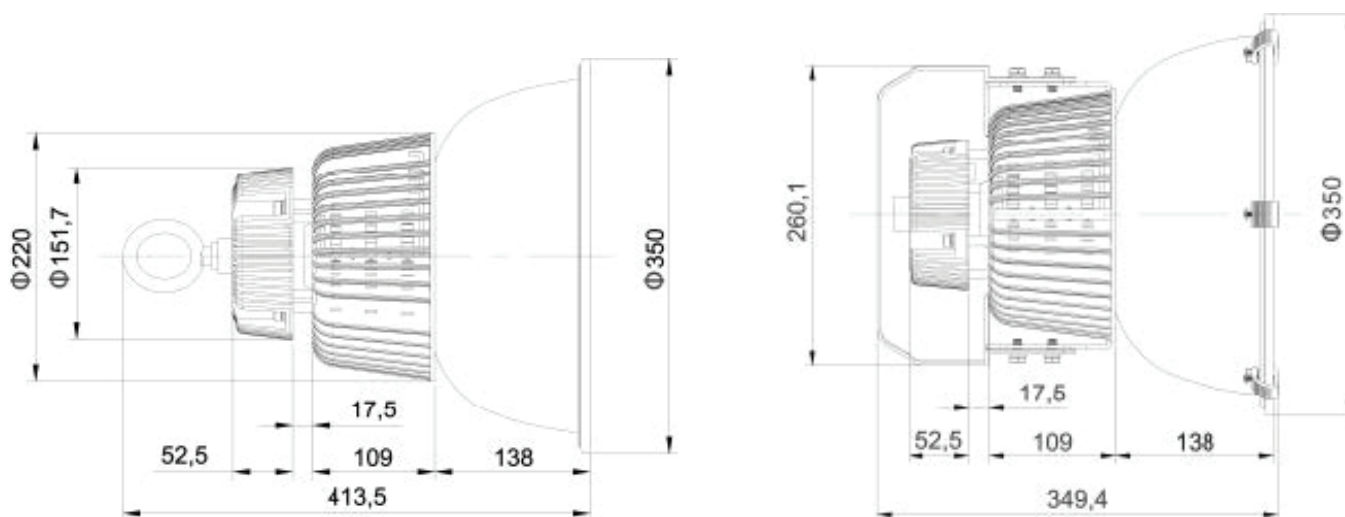

Rozměry (v mm)

Distributor: TopLux Praha – Podvinný mlýn 1418/2, 19000 Praha,
IČ: 02303094 Telefon: 733 424 400, Email: info@toplux.cz