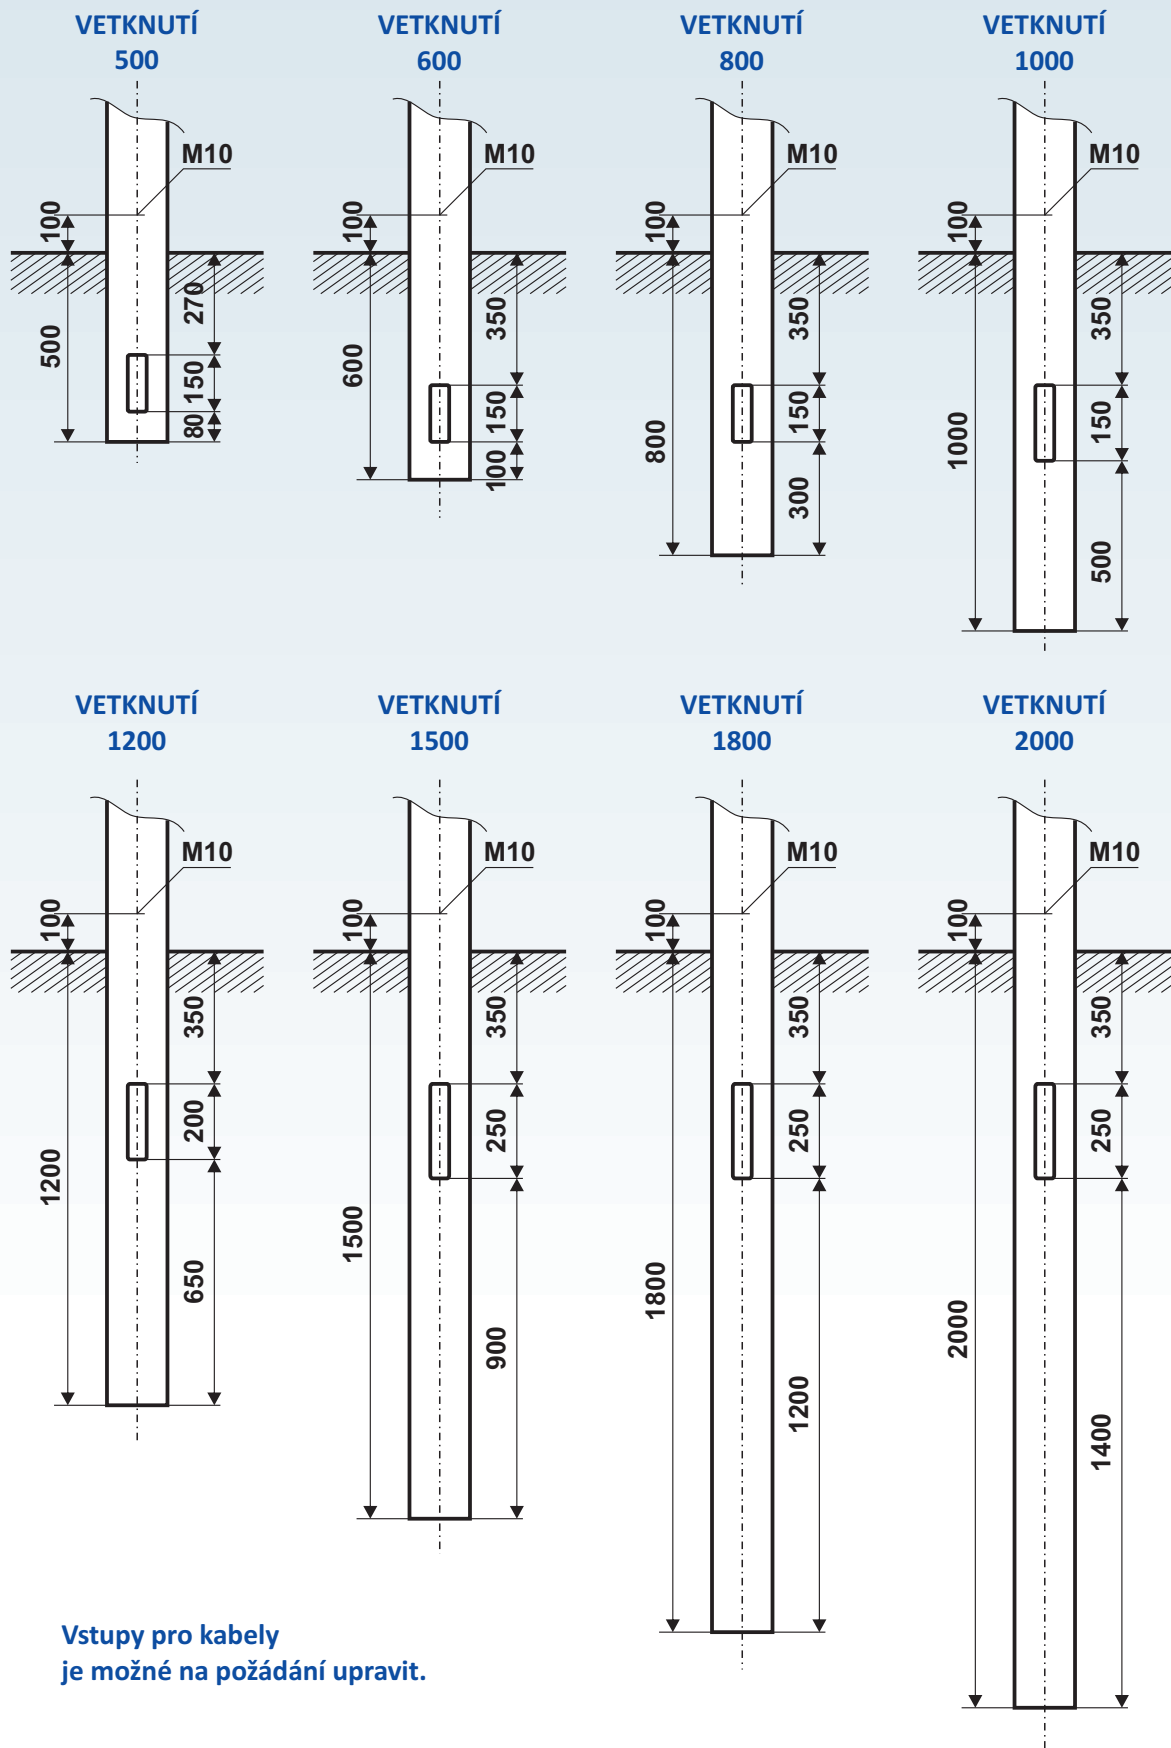

Rozměry vetknutého dřívku stožáru

Vstupy pro kabely
je možné na požádání upravit.