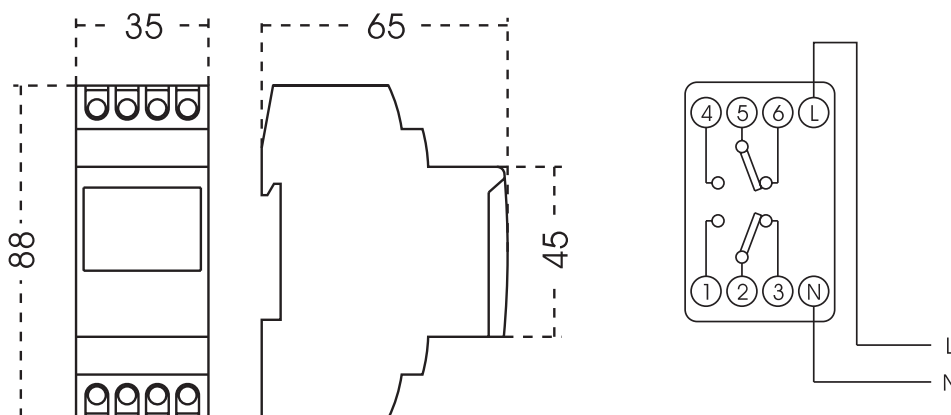

## 2-modulové digitální spínací hodiny - ORBIS

7x24h  
týdenní

astr-

Obj. číslo	Název (typ)	Napětí (V)	Proud (A)	Příkon	Min. spínaný čas	Rezerva	Program	Přesnost den	Pracovní teplota	Pamět. míst	Krytí	Ochr. třída	Bal./ks
859	ASTRO NOVA CITY	230	16	1,3 W	1 min.	cca 4 roky	týdenní	1 sek.	-10 až 45°C	40	IP20	II.	1