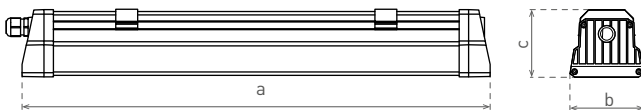

DUST PROFI LED MILK

MILK

NEUTRAL WHITE

LED 30W ▶ $\geq \varnothing 2 \times 18W T8$

LED 55W ▶ $\geq \varnothing 2 \times 36W T8$

LED 70W ▶ $\geq \varnothing 2 \times 58W T8$

- SVÍTIDLO LED SMD

							T_c CCT	R_a CRI	$\leftarrow a \rightarrow$ [mm]	$\leftarrow b \rightarrow$ [mm]	$\leftarrow C \rightarrow$ [mm]		DKC
DUST PROFI LED MILK 60 NW	GXWP380	8592660116921	30	3200	216	neutrální bílá/840	4000K	≥ 80	600	109	86	1,80	1 890 Kč
DUST PROFI LED MILK 120 NW	GXWP381	8592660116938	55	6000	384	neutrální bílá/840	4000K	≥ 80	1200	109	86	2,90	2 836 Kč
DUST PROFI LED MILK 150 NW	GXWP382	8592660116945	70	7400	480	neutrální bílá/840	4000K	≥ 80	1500	109	86	3,70	3 540 Kč

- Příslušenství viz. strana 27.