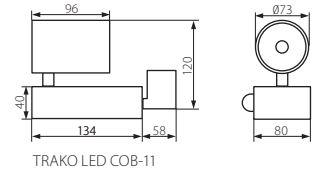

TRAKO LED COB-11