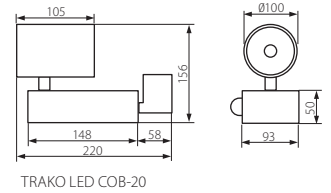

TRAKO LED COB-11

TRAKO LED COB-20