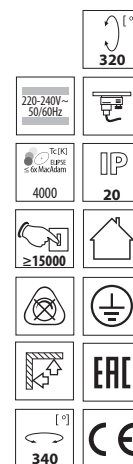

Projekční svítidlo na lištový systém  
 Projekčné svetidlo na lištový systém  
 Síre szerelhető lámpatest

LED COB

## DORTO LED

30000 [h]

LED technology

TEAR system

DORTO LED COB

**Kanlux**

Model	EAN	[W]	[lm]	[°]
DORTO LED COB-20	5905339226303	20	1565	38
DORTO LED COB-40	5905339226310	40	2925	60

CZ

bílý  
 těleso svítidla: hliníková slitina / reflektor: hliník /  
 sklo: tvrzené sklo

pro montáž na lištový systém TEAR TR / technologie  
 COB, moderní design

SK

biely  
 teleso svetidla: hliníková zliatina / reflektor: hliník /  
 sklo: tvrzené sklo