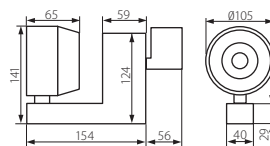

Projekční svítidlo na lištový systém
Projekčné svetidlo na lištový systém
Síre szerelhető lámpatest

LED COB

DORTO LED

30000 [h]

LED technology

TEAR system

DORTO LED COB