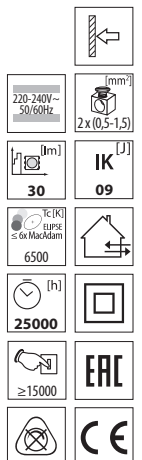

5905339227607

CZ

šedá
těleso svítidla: ABS plast / ochranné sklo: PC

SK

šedá
teleso svetidla: ABS plast / ochranné sklo: PC

HU

szürke
ház: ABS polimer / védőüveg: PC

CROTO LED

LED
technology

CROTO LED-GR-L

CROTO LED-GR-O

Kanlux

CROTO LED-GR-L

5905339227706

1,1

6500

CROTO LED-GR-O

5905339227713

1,3

6500

CZ

šedá
těleso svítidla: ABS plast / ochranné sklo: PC

SK

šedá
teleso svetidla: ABS plast / ochranné sklo: PC