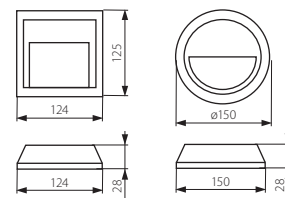

Kanlux

CROTO LED-GR-L

5905339227706

1,1

6500

CROTO LED-GR-O

5905339227713

1,3

6500