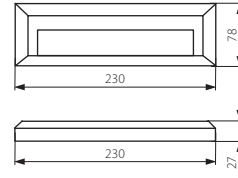

Kanlux

ONSTAR LED-GR

5905339227607

CZ

šedá
těleso svítidla: ABS plast / ochranné sklo: PC

SK

šedá
teleso svetidla: ABS plast / ochranné sklo: PC

HU

szürke
ház: ABS polimer / védőüveg: PC