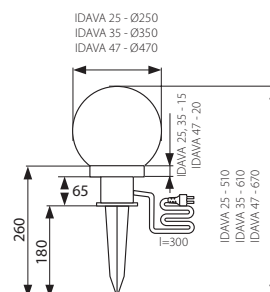

IDAVA IP44

IDAVA 25

IDAVA 35

IDAVA 47

Kanlux

| | | |
|----------|---------------|--------|
| IDAVA 25 | 5905339235107 | max 25 |
| IDAVA 35 | 5905339235114 | max 40 |
| IDAVA 47 | 5905339235121 | max 40 |

CZ

biela
těleso, difúzor: plast

SK

biela
těleso, difúzor: plast

HU

fehér
ház, búra: műanyag