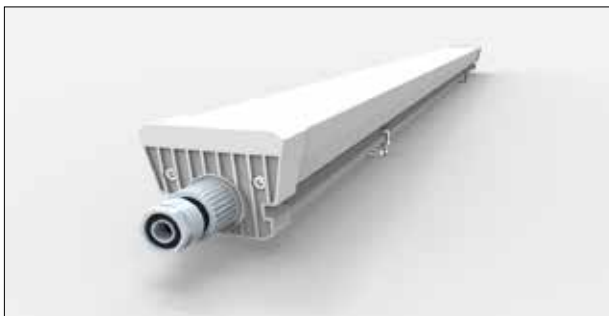

DUST PROFI LED SLIM

DUST PROFI LED SLIM

- SVÍTIDLO LED SMD
- těleso svítidla: polykarbonát PC
- monolitický korpus, který zaručuje maximální těsnost a mechanickou odolnost
- unikátní systém propojování svítidel
- energeticky efektivní náhrada za zářivkové svítidla typu T8
- mechanická odolnost IK08
- možnost průběžného zapojení
- kompenzovaný jalový výkon (PF>0,9)
- spolupracuje s pohybovými senzory PIR / HF
- technologie LED SMD 2835 EPISTAR
- životnost 25 000 hodin (podle směrnice ErP)
- tříletá záruka na celé svítidlo

DUST PROFI LED SLIM

NEUTRAL WHITE

DUST PROFI LED SLIM 60 NW

DUST PROFI LED SLIM 120 NW

DUST PROFI LED SLIM 150 NW

LED 20W ▶ ∅D2 × 18W T8
LED 36W ▶ ∅D2 × 36W T8
LED 48W ▶ ∅D2 × 58W T8

- SVÍTIDLO LED SMD

							T _c CCT	R _a CRI	←a→ [mm]	←b→ [mm]	←c→ [mm]	kg	DKC
DUST PROFI LED SLIM 60 NW	GXWP370	8592660116877	20	2000	126	neutrální bílá/840	4000K	≥80	600	67	58	1,00	1 494 Kč
DUST PROFI LED SLIM 120 NW	GXWP371	8592660116884	36	3600	264	neutrální bílá/840	4000K	≥80	1200	67	58	1,60	1 978 Kč
DUST PROFI LED SLIM 150 NW	GXWP372	8592660116891	48	4800	387	neutrální bílá/840	4000K	≥80	1500	67	58	2,00	2 374 Kč