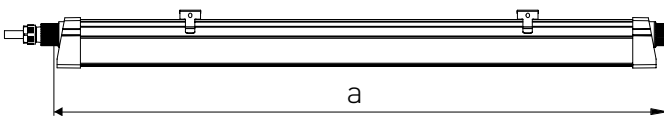

DUST PROFI LED SLIM

DUST PROFI LED SLIM

- SVÍTIDLO LED SMD
- těleso svítidla: polykarbonát PC
- monolitický korpus, který zaručuje maximální těsnost a mechanickou odolnost
- unikátní systém propojování svítidel
- energeticky efektivní náhrada za zářivkové svítidla typu T8
- mechanická odolnost IK08
- možnost průběžného zapojení
- kompenzovaný jalový výkon (PF>0,9)
- spolupracuje s pohybovými senzory PIR / HF
- technologie LED SMD 2835 EPISTAR
- životnost 25 000 hodin (podle směrnice ErP)
- tříletá záruka na celé svítidlo

DUST PROFI LED SLIM

NEUTRAL WHITE

DUST PROFI LED SLIM 60 NW

DUST PROFI LED SLIM 120 NW

DUST PROFI LED SLIM 150 NW

LED 20W ▶ ∅D2 × 18W T8
LED 36W ▶ ∅D2 × 36W T8
LED 48W ▶ ∅D2 × 58W T8

- SVÍTIDLO LED SMD

							T _c CCT	R _a CRI	←a→ [mm]	←b→ [mm]	←c→ [mm]	kg	DKC
DUST PROFI LED SLIM 60 NW	GXWP370	8592660116877	20	2000	126	neutrální bílá/840	4000K	≥80	600	67	58	1,00	1 494 Kč
DUST PROFI LED SLIM 120 NW	GXWP371	8592660116884	36	3600	264	neutrální bílá/840	4000K	≥80	1200	67	58	1,60	1 978 Kč
DUST PROFI LED SLIM 150 NW	GXWP372	8592660116891	48	4800	387	neutrální bílá/840	4000K	≥80	1500	67	58	2,00	2 374 Kč