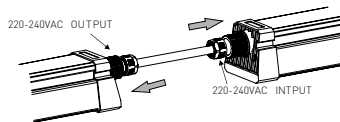

DUST PROFI LED SLIM

DUST PROFI LED SLIM

- SVÍTIDLO LED SMD
- těleso svítidla: polykarbonát PC
- monolitický korpus, který zaručuje maximální těsnost a mechanickou odolnost
- unikátní systém propojování svítidel
- energeticky efektivní náhrada za zářivkové svítidla typu T8
- mechanická odolnost IK08
- možnost průběžného zapojení
- kompenzovaný jalový výkon (PF>0,9)
- spolupracuje s pohybovými senzory PIR / HF
- technologie LED SMD 2835 EPISTAR
- životnost 25 000 hodin (podle směrnice ErP)
- tříletá záruka na celé svítidlo

DUST PROFI LED SLIM

NEUTRAL WHITE

DUST PROFI LED SLIM 60 NW

DUST PROFI LED SLIM 120 NW

DUST PROFI LED SLIM 150 NW

LED 20W ▶ ∅D2 × 18W T8
LED 36W ▶ ∅D2 × 36W T8
LED 48W ▶ ∅D2 × 58W T8

- SVÍTIDLO LED SMD

							T _c CCT	R _a CRI	←a→ [mm]	←b→ [mm]	←c→ [mm]	kg	DKC
DUST PROFI LED SLIM 60 NW	GXWP370	8592660116877	20	2000	126	neutrální bílá/840	4000K	≥80	600	67	58	1,00	1 494 Kč
DUST PROFI LED SLIM 120 NW	GXWP371	8592660116884	36	3600	264	neutrální bílá/840	4000K	≥80	1200	67	58	1,60	1 978 Kč
DUST PROFI LED SLIM 150 NW	GXWP372	8592660116891	48	4800	387	neutrální bílá/840	4000K	≥80	1500	67	58	2,00	2 374 Kč