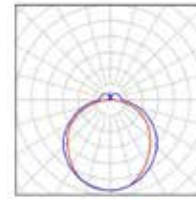

DUST PROFI LED SLIM

NEUTRAL WHITE

DUST PROFI LED SLIM 60 NW

DUST PROFI LED SLIM 120 NW

DUST PROFI LED SLIM 150 NW

LED 20W ▶ ∅D2 × 18W T8
LED 36W ▶ ∅D2 × 36W T8
LED 48W ▶ ∅D2 × 58W T8

- SVÍTIDLO LED SMD

							T _c CCT	R _a CRI	←a→ [mm]	←b→ [mm]	←c→ [mm]	kg	DKC
DUST PROFI LED SLIM 60 NW	GXWP370	8592660116877	20	2000	126	neutrální bílá/840	4000K	≥80	600	67	58	1,00	1 494 Kč
DUST PROFI LED SLIM 120 NW	GXWP371	8592660116884	36	3600	264	neutrální bílá/840	4000K	≥80	1200	67	58	1,60	1 978 Kč
DUST PROFI LED SLIM 150 NW	GXWP372	8592660116891	48	4800	387	neutrální bílá/840	4000K	≥80	1500	67	58	2,00	2 374 Kč