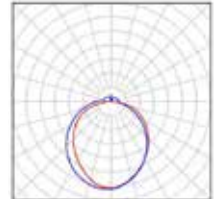

DUST PROFI LED SLIM

NEUTRAL WHITE

DUST PROFI LED SLIM 60 NW

DUST PROFI LED SLIM 120 NW

DUST PROFI LED SLIM 150 NW

LED 20W ▶ ∅D2 × 18W T8
LED 36W ▶ ∅D2 × 36W T8
LED 48W ▶ ∅D2 × 58W T8

- SVÍTIDLO LED SMD

							T _c CCT	R _a CRI	←a→ [mm]	←b→ [mm]	←c→ [mm]	kg	DKC
DUST PROFI LED SLIM 60 NW	GXWP370	8592660116877	20	2000	126	neutrální bílá/840	4000K	≥80	600	67	58	1,00	1 494 Kč
DUST PROFI LED SLIM 120 NW	GXWP371	8592660116884	36	3600	264	neutrální bílá/840	4000K	≥80	1200	67	58	1,60	1 978 Kč
DUST PROFI LED SLIM 150 NW	GXWP372	8592660116891	48	4800	387	neutrální bílá/840	4000K	≥80	1500	67	58	2,00	2 374 Kč