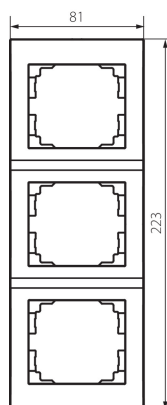

25123 LOGI 02-1530-002 bi

Trojnásobný vertikální rámeček

5905339251237

VŠEOBECNÉ ÚDAJE:

Barva: bílá

Šířka [mm]: 81

Výška [mm]: 223

TECHNICKÉ ÚDAJE:

Materiál: ABS

Plast: ABS

LOGISTICKÉ ÚDAJE:

Měrná jednotka: kus

Způsob balení: 10

Počet kusů v druhém balení : 10

Počet kusů v hromadném balení: 120

Čistá jednotková hmotnost [g]: 36

Gramáž [g]: 49.92

Délka jednotkového balení [cm]: 10

Šířka jednotkového balení [cm]: 1.5

Výška jednotkového balení [cm]: 29

Hmotnost kartonu [kg]: 5.9904

Šířka kartonu [cm]: 25

Výška kartonu [cm]: 42

Délka kartonu [cm]: 37.5