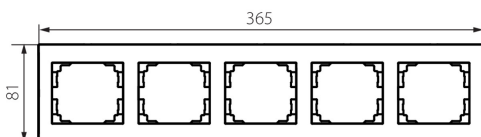

25298 LOGI 02-1500-041 gr

Pětinasobný horizontální rámeček

5905339252982

VŠEOBECNÉ ÚDAJE:

Barva: grafit

Šířka [mm]: 365

Výška [mm]: 81

TECHNICKÉ ÚDAJE:

Materiál: ABS

Plast: ABS

LOGISTICKÉ ÚDAJE:

Měrná jednotka: kus

Způsob balení: 10

Počet kusů v druhém balení : 10

Počet kusů v hromadném balení: 120

Čistá jednotková hmotnost [g]: 50

Gramáž [g]: 71.17

Délka jednotkového balení [cm]: 10

Šířka jednotkového balení [cm]: 1.5

Výška jednotkového balení [cm]: 46

Hmotnost kartonu [kg]: 8.5404

Šířka kartonu [cm]: 39

Výška kartonu [cm]: 42

Délka kartonu [cm]: 37.5