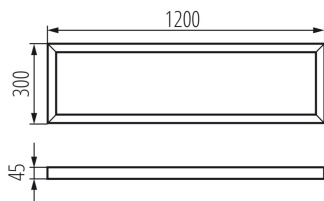

Přisazený rámeček BRAVO

5905339276148

VŠEOBECNÉ ÚDAJE:

Barva: černá

Místo montáže: k usazení na strop

Délka [mm]: 1200

Šířka [mm]: 300

Výška [mm]: 45

TECHNICKÉ ÚDAJE:

Materiál: ocel

LOGISTICKÉ ÚDAJE:

Měrná jednotka: kus

Způsob balení: 1

Počet kusů v druhém balení : 1

Počet kusů v hromadném balení: 1

Čistá jednotková hmotnost [g]: 1460

Gramáž [g]: 1870

Délka jednotkového balení [cm]: 123

Šířka jednotkového balení [cm]: 32.5

Výška jednotkového balení [cm]: 5.5

Hmotnost kartonu [kg]: 1.87

Šířka kartonu [cm]: 32.5

Výška kartonu [cm]: 5.5

Délka kartonu [cm]: 123