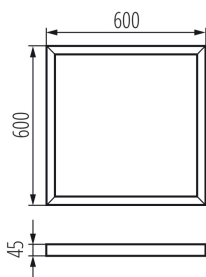

Přisazený rámeček BRAVO

5905339276155

VŠEOBECNÉ ÚDAJE:

Barva: černá

Místo montáže: k usazení na strop

Délka [mm]: 600

Šířka [mm]: 600

Výška [mm]: 45

TECHNICKÉ ÚDAJE:

Materiál: ocel

LOGISTICKÉ ÚDAJE:

Měrná jednotka: kus

Způsob balení: 1

Počet kusů v druhém balení : 1

Počet kusů v hromadném balení: 1

Čistá jednotková hmotnost [g]: 1150

Gramáž [g]: 1580

Délka jednotkového balení [cm]: 63

Šířka jednotkového balení [cm]: 61.5

Výška jednotkového balení [cm]: 5.5

Hmotnost kartonu [kg]: 1.58

Šířka kartonu [cm]: 61.5

Výška kartonu [cm]: 5.5

Délka kartonu [cm]: 63