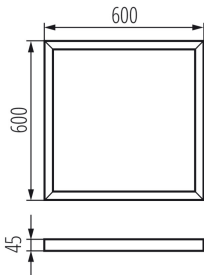

Přisazený rámeček BRAVO

VŠEOBECNÉ ÚDAJE:

Barva: černá

Místo montáže: k usazení na strop

Délka [mm]: 600

Šířka [mm]: 600

Výška [mm]: 45

TECHNICKÉ ÚDAJE: