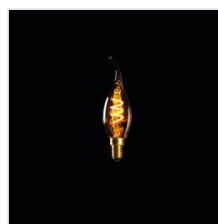

XLED C35T SW

Světelný zdroj LED

1800K
SUPER
WARM

**DE
CO
RI**
function

$[V]$ 220-240 AC	$[Hz]$ 50	FILAMENT	$[W]$ 2,5	E14	$[lm]$ 135	$\frac{lm}{W}$ 54
$[W]$ 15	$T_c [K]$ 1800	ellipse $\leq 6x$ MacAdam	R_a ≥ 80	≥ 15000	$[h]$ 15000	$[^\circ]$ 320
Hg		A+	CE	EAC		

XLED C35T 2,5W-SW

	$[W]$	$[W]$	$[lm]$	$T_c [K]$	$[^\circ]$	
XLED C35T 2,5W-SW	29641	2,5	15	135	1800	320
						E14

Dekoratívna verzia žiarovky vo tvare svíčky. Kanlux XLED C35T v tejto jedinečnej verzii vám pomôže vytvoriť veľmi útulnú atmosféru. To všetko vďaka mimoriadne teplej farbe svetla a jantarovému sklu, v ktorom je uzavreté spirálové LED vlákno. Táto žiarovka bude vyzerať krásne v stolných, podlahových alebo závesných lampách s otvoreným stínidlom. Bude to skutočná dekorácia Vašeho domova, kávérenského stolu alebo lustru v restaurácii, rovnako ako závesné svietidlo bez stínidla. Jedná sa o jedinečnú kombináciu dekoratívnej, vintage štýlu a modernej, energetickej úspornej LED technológie.

- Materiál difuzoru: sklo

XLED C35T SW

Světelný zdroj LED

XLED C35T 2,5W-SW

XLED C35T 2,5W-SW