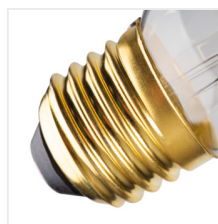

XLED G95 SW

Světelný zdroj LED

1800K
SUPER
WARM

DECO
RI
function

$[V]$ 220-240 AC	$[Hz]$ 50	FILAMENT	$[W]$ 5	E27	$[lm]$ 290	$\frac{lm}{W}$ 58
$[W]$ 28	$T_c [K]$ 1800	ellipse $\leq 6x$ MacAdam	R_a ≥ 80	≥ 15000	$[h]$ 15000	$[^\circ]$ 320
Hg		A+	CE	EAC		

XLED G95 5W-SW

	$[W]$	$[W]$	$[lm]$	$T_c [K]$	$[^\circ]$		
XLED G95 5W-SW	29644	5	28	290	1800	320	E27

Dekoratívny verze žiarovky typu GLOBE. Kanlux XLED G95 Vám umožní vytvoriť veľmi útulnú atmosféru. To všeto vďaka mimoriadne teplé barve svetla v jantarovom sklu, ktorom je uzavrené spirálové LED vlákno. Táto svetelná koule sa stane ozdobou Vašeho domu, kaviárny, restaurácie alebo akéhokoli iného miesta, ve ktorom ji použijete. Jedná sa o jedinečné spojenie dekoratívnyosti a moderní, energeticky úsporné LED technológii.

- Materiál difuzoru: sklo

XLED G95 SW

Světelný zdroj LED

XLED G95 5W-SW

XLED G95 5W-SW