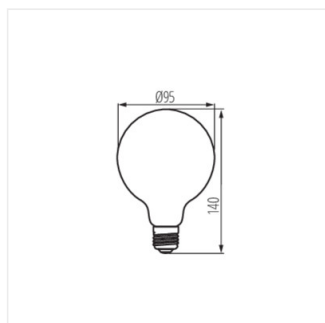

XLED G95 5W-SW