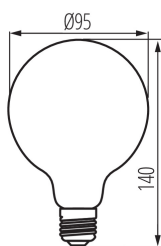

Světelný zdroj LED

5905339296443

1800K
SUPER
WARM

Dekorativní verze žárovky typu GLOBE. Kanlux XLED G95 Vám umožní vytvořit velmi útulnou atmosféru. To vše díky mimořádně teplé barvě světla v jantarovém sklu, kterém je uzavřeno spirálové LED vlákno. Tato světelná koule se stane ozdobou Vašeho domu, kavárny, restaurace nebo jakéhokoli jiného místa, ve kterém ji použijete. Jedná se o jedinečné spojení dekorativnosti a moderní, energeticky úsporné LED technologie.

VŠEOBECNÉ ÚDAJE:

Barva: jantarová

Lampa je určena pro dekorativní osvětlení: nevztahuje se

Možnost spolupráce se stmívačem: ne

Výška [mm]: 140

Průměr [mm]: 95

Obsah rtuti: ne

TECHNICKÉ ÚDAJE:

Jmenovité napětí [V]: 220-240 AC

Jmenovitá frekvence [Hz]: 50

Účinnost svítidla: 0.5

Jmenovitý výkon [W]: 5

Materiál difuzoru: sklo

Zdroj světla: G95

Typ diody: LED FILAMENT

Celkový jmenovitý světelný tok [lm]: 290

Barva světla: super warm

Teplota chromatičnosti [K]: 1800

Stejnorodost barev [SDCM]: ≤6

Index podání barev Ra: ≥80

Patice: E27

Jmenovitá životnost lampy [h]: 15000

Počet cyklů zap/vyp: ≥15000

Jmenovitý úhel záření [°]: 320

Nominální úhel záření [°]: 320

EEL světelného zdroje: A+

Jmenovitý proud zdroje [mA]: 40

Roční spotřeba energie [kWh]/1000h: 5

Světelná účinnost [lm/W]: 58

Doba zapálení [s]: ≤0,5

Doba nahřívání lampy na 60% plného světelného toku [s]: zanedbatelný

Doba nahřívání lampy na 95% [s]: <2

Ukazatel předčasného ukončení životnosti lampy: <5% po 1000h

Koeficient životnosti svítidla po uplynutí 6000h [%]: ≥90