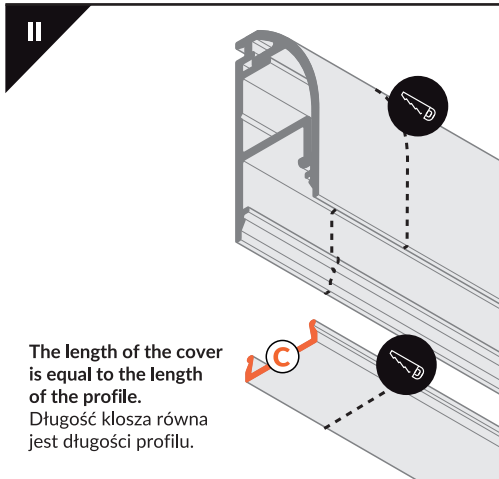

scissors
nożyczki

hacksaw
piłka

pliers
kombinerki

solder
cyna

soldering iron
lutownica

screwdriver
wkrętak

drill
wiertarka