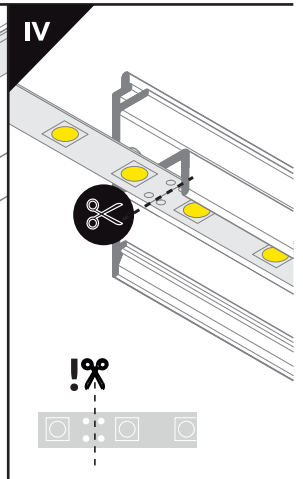

WAY10 C

SPECIAL APPLICATION PROFILE / PROFIL SPECJALNY

 max 10 mm

scissors
nożyczki

hacksaw
piłka

pliers
kombinerki

solder
cyna

soldering iron
lutownica

screwdriver
wkrętak

drill
wiertarka

IX

X

XI POWER SUPPLY / ZASILANIE

ACCESSORIES / AKCESORIA

power switches / włączniki
 controller + remote / sterownik + pilot
 movement sensors / czujniki ruchu