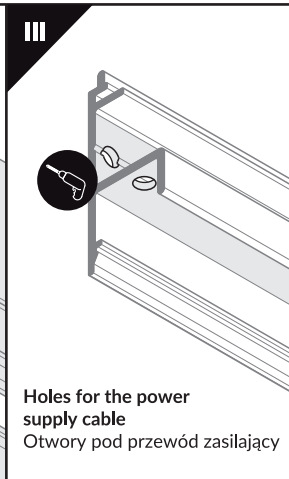

scissors
nożyczki

hacksaw
piłka

pliers
kombinerki

solder
cyna

soldering iron
lutownica

screwdriver
wkrętak

drill
wiertarka