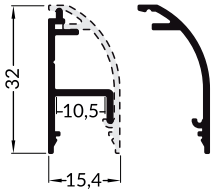

WAY10 C

SPECIAL APPLICATION PROFILE / PROFIL SPECJALNY

 max 10 mm

scissors
nożyczki

hacksaw
piłka

pliers
kombinerki

solder
cyna

soldering iron
lutownica