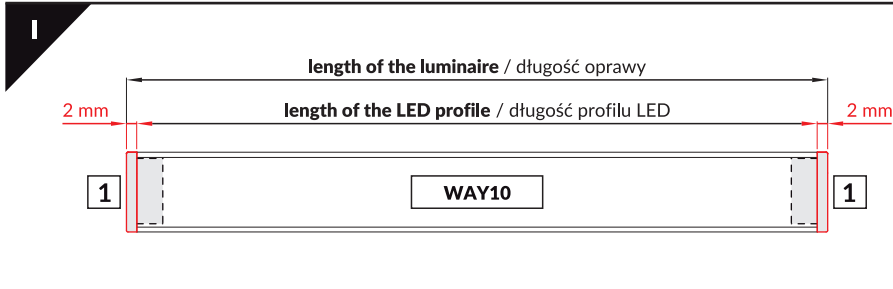

scissors
nożyczki

hacksaw
piłka

pliers
kombinerki

solder
cyna

soldering iron
lutownica

screwdriver
wkrętak

drill
wiertarka