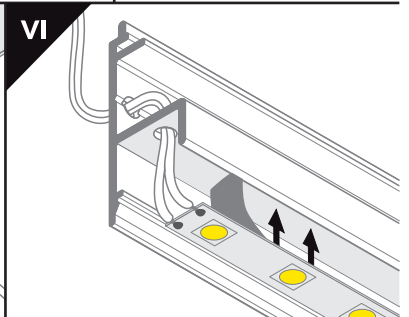

WAY10 C

SPECIAL APPLICATION PROFILE / PROFIL SPECJALNY

 max 10 mm

scissors
nożyczki

hacksaw
piłka

pliers
kombinerki

solder
cyna

soldering iron
lutownica

screwdriver
wkrętak

drill
wiertarka

IX

X

XI POWER SUPPLY / ZASILANIE

ACCESSORIES / AKCESORIA

power switches / włączniki
 controller + remote / sterownik + pilot
 movement sensors / czujniki ruchu