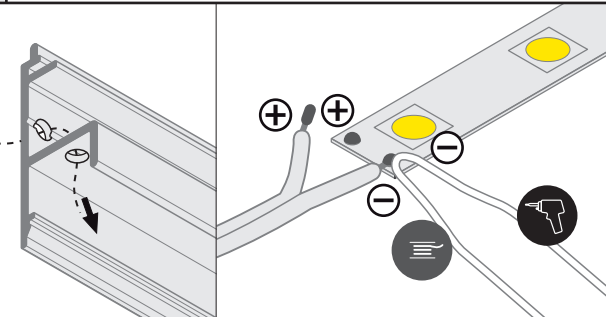

WAY10 C

SPECIAL APPLICATION PROFILE / PROFIL SPECJALNY

 max 10 mm

scissors
nożyczki

hacksaw
piłka

pliers
kombinerki

solder
cyna

soldering iron
lutownica

screwdriver
wkrętak

drill
wiertarka

IX

X

XI POWER SUPPLY / ZASILANIE

ACCESSORIES / AKCESORIA

power switches / włączniki
 controller + remote / sterownik + pilot
 movement sensors / czujniki ruchu