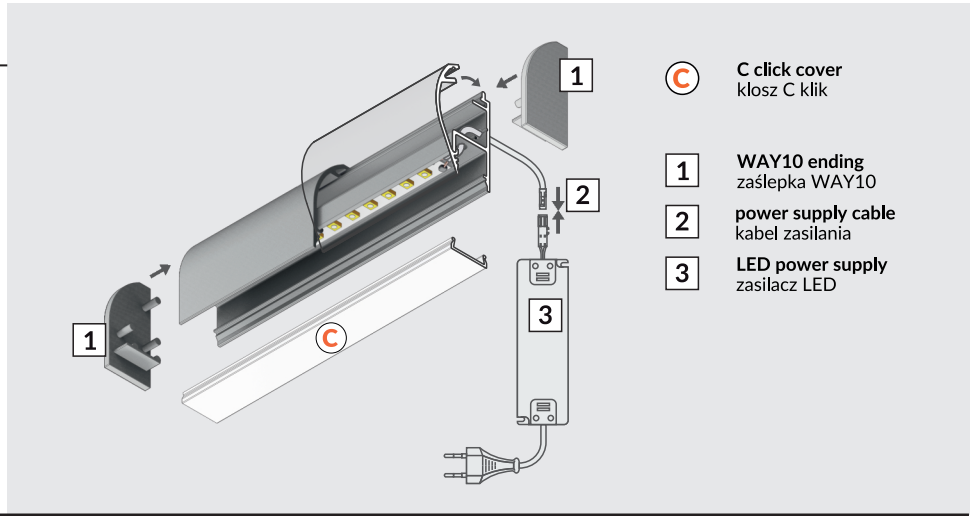

WAY10 C

SPECIAL APPLICATION PROFILE / PROFIL SPECJALNY

 max 10 mm

scissors
nożyczki

hacksaw
piłka

pliers
kombinerki

solder
cyna

soldering iron
lutownica

screwdriver
wkrętak

drill
wiertarka

IX

X

XI POWER SUPPLY / ZASILANIE

ACCESSORIES / AKCESORIA

power switches / włączniki
 controller + remote / sterownik + pilot
 movement sensors / czujniki ruchu