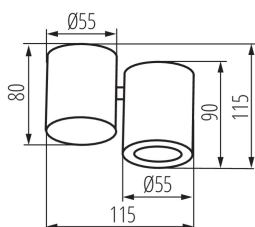

Stropní bodové svítidlo

5905339329509

HIGH
quality
finish

DESIGN
unique

Kanlux BLURRO jsou bodové stropní svítidla. Neobvyklý design těchto svítidel lze úspěšně použít v mnoha místnostech v domě. Jejich další výhodou je svobodná regulace směru světla. Můžeme si vybrat svítidlo s jedním bodem osvětlení nebo se dvěma. Jejich tvar je zdánlivě jednoduchý, ale rozhodně není nudný. Kanlux BLURRO úspěšně osvětlí obývací pokoj, kuchyň, ale také chodbu. Ve větších místnostech s úspěchem použijeme několik svítidel.

VŠEOBECNÉ ÚDAJE:

Barva: černá

Místo montáže: k usazení na strop

Místo použití: uvnitř

Minimální vzdálenost od osvětlovaného objektu: 0,5m

Vyměnitelný světelný zdroj: ano

Výrobek není určen k pokrytí termoizolačním materiálem: ano

Zdroj světla v balení: ne

TECHNICKÉ ÚDAJE:

Jmenovité napětí [V]: 220-240 AC

Jmenovitá frekvence [Hz]: 50

Maximální výkon [W]: max 10

Třída ochrany před úrazem elektrickým proudem: I

Zdroj světla: PAR16

Patice: GU10

Rozsah okolních teplot, kterým může být výrobek vystaven [°C]: 5÷25

Svítidlo je určeno světelným zdrojům s energetickými třídami: A++,A+,A

Materiál korpusu: hliníková slitina

Typ přípojky: šroubová svorkovnice

Rozsah průměrů používaných vodičů [mm²]: 0,75÷1,5

Svítidlo pohyblivé ve vertikální rozsahu [°]: 60

Regulace úhlu svítidla: v jedné ose

Stupeň krytí IP: 20

LOGISTICKÉ ÚDAJE:

Měrná jednotka: kus

Způsob balení: 20

Počet kusů v druhém balení : 1

Počet kusů v hromadném balení: 20

Čistá jednotková hmotnost [g]: 305

Gramáž [g]: 371.5

Délka jednotkového balení [cm]: 13