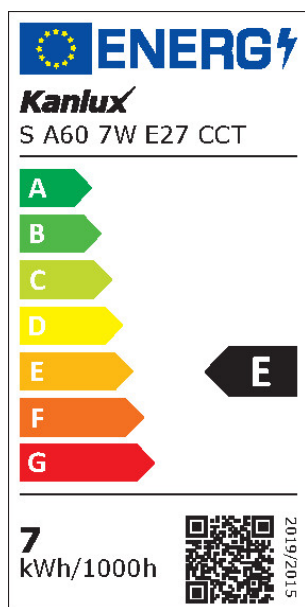

33640 S A60 7W E27 CCT

Světelný zdroj LED

v kouli (360°)

Náhradní teplota chromatičnosti [K]: 2700-6500

Příkon v zapnutém stavu Pon světleného zdroje [W]: 7

Příkon v pohotovostním režimu (Psb): 0.50

Výška [mm]: 105

Šířka [mm]: 60

Hloubka [mm]: 60

Index podání barev: 80

Moc w trybie czuwania przy podłączeniu do sieci (Pnet): 0.50

Trichromatické souřadnice (x): 2700K 0,463 / 6500K 0,313

Trichromatické souřadnice (y): 2700K 0,420 / 6500K 0,337

Údaj o rovnocenném příkonu [W]: 60

PARAMETRY PRO LED A OLED SVĚTELNÉ ZDROJE:

Hodnota indexu podání barev R9: 22

Činitel funkční spolehlivosti: ≥ 0.9

Činitel stárnutí: 0.93

PARAMETRY PRO LED A OLED SÍŤOVÉ SVĚTELNÉ ZDROJE::

Účinník základní harmonické (cos ϕ 1): 0.7

Stálost barev v násobcích MacAdamovy elipsy: ≤ 6

LED světelné zdroje nahrazují zářivku bez integrovaného předřadníku zvláštního výkonu: nevztahuje se

Hodnotící parametr pro míhání (PstLM): $\leq 1,0$

Hodnotící parametr pro stroboskopický jev (SVM): $\leq 0,4$

LOGISTICKÉ ÚDAJE:

Měrná jednotka: kus

Způsob balení: 10

Počet kusů v druhém balení : 10

Počet kusů v hromadném balení: 60

Čistá jednotková hmotnost [g]: 36

Gramáž [g]: 78.33

Délka jednotkového balení [cm]: 6.5

Šířka jednotkového balení [cm]: 6.5

Výška jednotkového balení [cm]: 11.5

Hmotnost kartonu [kg]: 4.6998

Šířka kartonu [cm]: 35

Výška kartonu [cm]: 29

Délka kartonu [cm]: 43.5

Objem kartonu [m³]: 0.044153