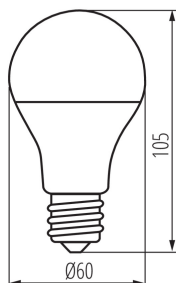

33640 S A60 7W E27 CCT

Světelný zdroj LED

5905339336408

Amazon
Alexa
&
Google
Home

Moderní dům je dům inteligentní a funkční. Žárovky řady Kanlux SMART jsou navrženy tak, aby mohla být každá domácnost taková. Ovládat je můžete prostřednictvím mobilní aplikace pomocí Wi-Fi nebo Bluetooth. Žárovky Kanlux SMART mají následující funkce: stmívání, plynulá změna barvy světla (CCT) a barvy (RGB), které si můžete vybrat z palety 16 milionů barev. Díky funkcím, jako jsou plány, biorytmy nebo seskupování s jinými zařízeními SMART, úspěšně doma přizpůsobíte světlo svému životu. Pro ještě větší pohodlí při používání můžete žárovky Kanlux SMART ovládat pomocí hlasových příkazů (Google Assistant/Alexa).

TYP SVĚTELNÉHO ZDROJE:

Použitý typ světelného zdroje: LED

Nesměrový nebo směrový: NDLS

Síťový nebo nesíťový: MLS

Propojený světelný zdroj (CLS): ne

Barevně laditelný světelný zdroj: ano

Světelný zdroj s vysokým jasem: ne

Clona proti oslnění: ne

Stmívatelný: ne

PARAMETRY VÝROBKU:

Barva: transparentní

Možnost spolupráce se stmívačem: ne

Průměr [mm]: 60

Obsah rtuti: ne

Jmenovité napětí [V]: 220-240 AC

Jmenovitá frekvence [Hz]: 50

Jmenovitý proud zdroje [mA]: 78

Jmenovitý výkon [W]: 7

Zdroj světla: A60

Typ diody: LED FILAMENT

Barva světla: teplá bílá, bílá, studená bílá

Patice: E27

Jmenovitá životnost lampy [h]: 15000

Počet cyklů zap/vyp: ≥25000

Tvar světelného zdroje: Standardní

OBECNÉ PARAMETRY VÝROBKU:

Spotřeba energie v zapnutém stavu světelného zdroje (kWh/1000h): 7

Třída energetické účinnosti: E

Užitečný světelný tok světelného zdroje světla Φ_{use} [lm]: 806

Užitečný světelný tok světelného zdroje světla Φ_{use} [lm]: