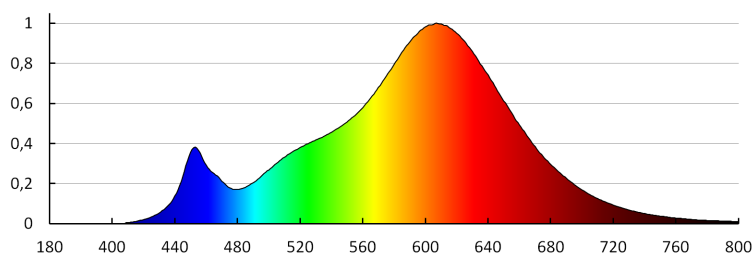

33722 IQ-LEDDIM A60 7,3W-WW

Světelný zdroj LED

DALŠÍ INFORMACE:

- Certifikát TÜV: Číslo TM 61000367.003, platný do 27.03.2023

KANLUX S.A. (kat 33722) IQ-LEDDIM A60 7,3W-WW / LDC (Polar)