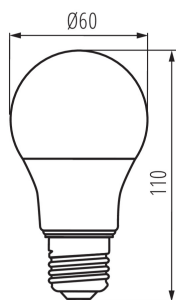

iQ-LED

Kanlux

ul. Objazdowa 1-3, 41-922 Radzionków, Poland

33722 IQ-LEDDIM A60 7,3W-WW

Světelný zdroj LED

5905339337221

Kanlux IQ-LED znamená fotobiologickou bezpečnost, šetrnou teplotu barev očím a spolehlivost. Nyní to vše v nové verzi E27 - verze Kanlux IQ-LEDDIM navíc lze stmívat. Žárovky Kanlux IQ-LED poskytují plný komfort používání a bezpečnost, což potvrzuje certifikát TÜV Rheinland.

TYP SVĚTELNÉHO ZDROJE:

Použitý typ světelného zdroje: LED

Nesměrový nebo směrový: NDLS

Síťový nebo nesíťový: MLS

Propojený světelný zdroj (CLS): ne

Barevně laditelný světelný zdroj: ne

Světelný zdroj s vysokým jasem: ne

Clona proti oslnění: ne

Stmívatelný: pouze konkrétními stmívači

PARAMETRY VÝROBKU:

Barva: bílá

Lampa je určena ke stmívání: ano

Možnost spolupráce se stmívačem: ano

Šířka [mm]: 60

Výška [mm]: 110

Hloubka [mm]: 60

Průměr [mm]: 60

Obsah rtuti: ne

Jmenovité napětí [V]: 220-240 AC

Jmenovitá frekvence [Hz]: 50

Jmenovitý proud zdroje [mA]: 48

Jmenovitý výkon [W]: 7.3

Celkový jmenovitý světelný tok [lm]: 806

Jmenovitý úhel záření [°]: 220

Materiál: plast

Materiál difuzoru: plast

Zdroj světla: A60

Typ diody: LED SMD

Barva světla: teplá bílá

Patice: E27

Jmenovitá životnost lampy [h]: 25000

Počet cyklů zap/vyp: ≥40000

Tvar světelného zdroje: Standardní