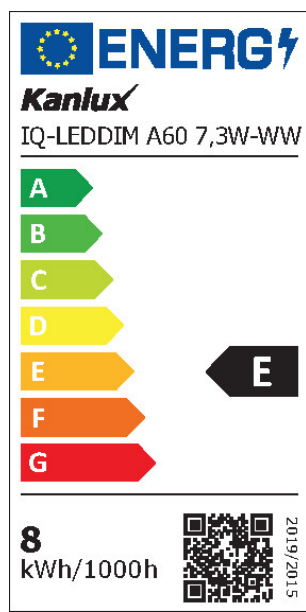

Hloubka [mm]: 60

Průměr [mm]: 60

Obsah rtuti: ne

Jmenovité napětí [V]: 220-240 AC

Jmenovitá frekvence [Hz]: 50

Jmenovitý proud zdroje [mA]: 48

Jmenovitý výkon [W]: 7.3

Celkový jmenovitý světelný tok [lm]: 806

Počet cyklů zap/vyp: ≥40000

Tvar světelného zdroje: Standardní

33722 IQ-LEDDIM A60 7,3W-WW

Světelný zdroj LED

PARAMETRY PRO LED A OLED SVĚTELNÉ ZDROJE:

Spotřeba energie v zapnutém stavu světelného zdroje (kWh/1000h): 8

Třída energetické účinnosti: E

Užitečný světelný tok světelného zdroje světla Φ_{use} [lm]: 806

Užitečný světelný tok světelného zdroje světla Φ_{use} [lm]: v kouli (360°)

Náhradní teplota chromatičnosti [K]: 2700

Index podání barev: 80

Trichromatické souřadnice (x): 0.458

Trichromatické souřadnice (y): 0.41

Údaj o rovnocenném příkonu [W]: 60

Hodnota indexu podání barev R9: 6

Činitel funkční spolehlivosti: ≥ 0.9

Činitel stárnutí: 0.96