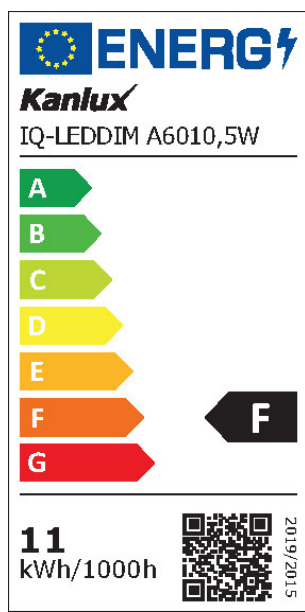

Hloubka [mm]: 60

Průměr [mm]: 60

Obsah rtuti: ne

Jmenovité napětí [V]: 220-240 AC

Jmenovitá frekvence [Hz]: 50

Jmenovitý proud zdroje [mA]: 66

Jmenovitý výkon [W]: 10.5

Celkový jmenovitý světelný tok [lm]: 1060

Počet cyklů zap/vyp: ≥40000

Tvar světelného zdroje: Standardní

33724 IQ-LEDDIM A6010,5W-WW

Světelný zdroj LED

**PARAMETRY PRO LED A OLED SVĚTELNÉ ZDROJE:**

Spotřeba energie v zapnutém stavu světelného zdroje (kWh/1000h): 11

Třída energetické účinnosti: F

Užitečný světelný tok světelného zdroje světla Φ_{use} [lm]: 1060

Užitečný světelný tok světelného zdroje světla Φ_{use} [lm]: v kouli (360°)

Náhradní teplota chromatičnosti [K]: 2700

Index podání barev: 80

Trichromatické souřadnice (x): 0.458

Trichromatické souřadnice (y): 0.41

Údaj o rovnocenném příkonu [W]: 75

Hodnota indexu podání barev R9: 6

Činitel funkční spolehlivosti: ≥ 0.9

Činitel stárnutí: 0.96