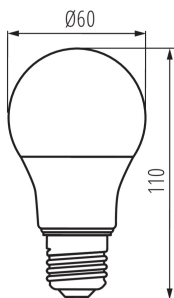

iQ-LED

Kanlux

ul. Objazdowa 1-3, 41-922 Radzionków, Poland

33724 IQ-LEDDIM A6010,5W-WW

Světelný zdroj LED

5905339337245

Kanlux IQ-LED znamená fotobiologickou bezpečnost, šetrnou teplotu barev očím a spolehlivost. Nyní to vše v nové verzi E27 - verze Kanlux IQ-LEDDIM navíc lze stmívat. Žárovky Kanlux IQ-LED poskytují plný komfort používání a bezpečnost, což potvrzuje certifikát TÜV Rheinland.

TYP SVĚTELNÉHO ZDROJE:

Použitý typ světelného zdroje: LED

Nesměrový nebo směrový: NDLS

Síťový nebo nesíťový: MLS

Propojený světelný zdroj (CLS): ne

Barevně laditelný světelný zdroj: ne

Světelný zdroj s vysokým jasem: ne

Clona proti oslnění: ne

Stmívatelný: pouze konkrétními stmívači

PARAMETRY VÝROBKU:

Barva: bílá

Lampa je určena ke stmívání: ano

Možnost spolupráce se stmívačem: ano

Šířka [mm]: 60

Výška [mm]: 110

Hloubka [mm]: 60

Průměr [mm]: 60

Obsah rtuti: ne

Jmenovité napětí [V]: 220-240 AC

Jmenovitá frekvence [Hz]: 50

Jmenovitý proud zdroje [mA]: 66

Jmenovitý výkon [W]: 10.5

Celkový jmenovitý světelný tok [lm]: 1060

Jmenovitý úhel záření [°]: 220

Materiál: plast

Materiál difuzoru: plast

Zdroj světla: A60

Typ diody: LED SMD

Barva světla: teplá bílá

Patice: E27

Jmenovitá životnost lampy [h]: 25000

Počet cyklů zap/vyp: ≥40000

Tvar světelného zdroje: Standardní