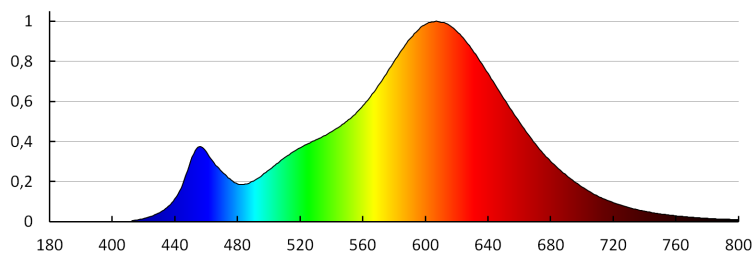

33724 IQ-LEDDIM A6010,5W-WW

Světelný zdroj LED

DALŠÍ INFORMACE:

- Certifikát TÜV: Číslo TM 61000367.003, platný do 27.03.2023

KANLUX S.A. (kat 33724) IQ-LEDDIM A60 10,5W-WW / LDC (Polar)