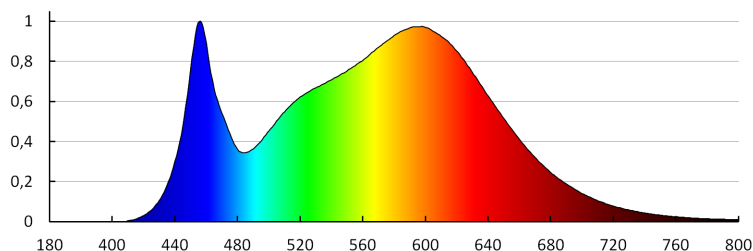

[s]: zanedbatelný

Doba nahřívání lampy na 95% [s]: <2

Ukazatel předčasného ukončení životnosti lampy: <5% po 1000h

Koeficient životnosti svítidla po uplynutí 6000h [%]: ≥90

Koeficient zadržení světelného toku na konci jmenovité životnosti [%]: ≥70

Koeficient udržení světelného toku po uplynutí 6000h [%]: ≥80

Prohlášení o ekvivalentnosti výkonu [W]: 100

Tvar světelného zdroje: Standardní

KANLUX S.A. (kat 33727) IQ-LEDDIM A60 13,6W-NW / LDC (Polar)