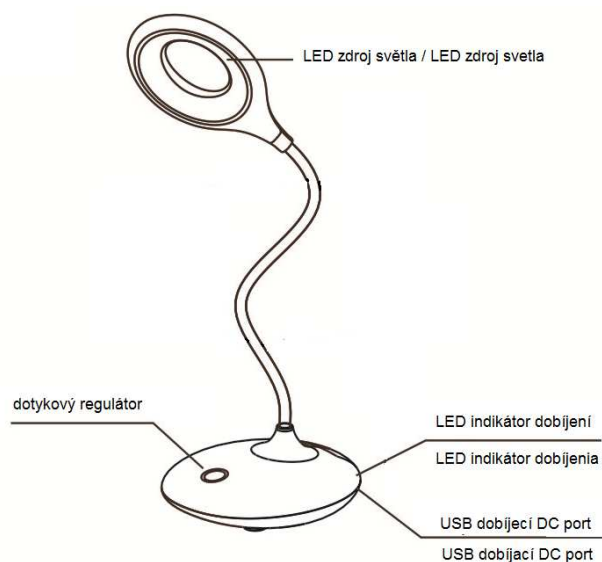

LED stolní lampa s akumulátorem / LED stolná lampa s akumulátorom LHQ7

5W,440lm,4000K, CRI>80, -5 ~ +20 °C, 16LED typ SMD2835, AKU 1200mAh / max.2 hod., DC 5V/500mA

Návod k použití:

Svítilno vyjměte z obalu a nastavte do požadované polohy. Pro napájení svítidla je součástí balení napájecí kabel, jehož micro USB konektor připojte do svítidla a jeho druhý konec konektorem do USB adaptéru či jiného zdroje napětí, např. notebooku či TV. Po úplném dobití akumulátoru lze svítidlo používat jako přenosný zdroj světla.

Návod na použitie:

Svietidlo vyberte z obalu a nastavte na požadovanú polohu. Pre napájanie svietidla je súčasťou balenia napájací kábel, ktorého micro USB konektor pripojte do svietidla a jeho druhý koniec s konektorom do USB adaptéru alebo iného zdroja napätia, nap. notebooku či TV. Po úplnom dobití akumulátoru je možné svietidlo používať ako prenosné svietidlo.