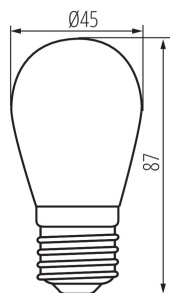

Světelný zdroj LED

5905339260390

Kanlux ST45 LED je plastová žárovka, která poskytuje mimořádnou odolnost proti rozbití ve vnějších podmínkách. Je dokonalým doplňkem každé světelné girlandy, ale dobře poslouží i v zahradních svítidlech jako jsou Kanlux VIMO a také pro osvětlení verand, teras, zahradních altánků nebo restauračních zahrádek. ST45 LED mají patice E27 a zajišťují výjimečně úsporný provoz. Jsou dostupné v teplé i neutrální barvě a také v několika vybraných barvách (červená, zelená, modrá)

VŠEOBECNÉ ÚDAJE:

Možnost spolupráce se stmívačem: ne

Šířka [mm]: 45

Výška [mm]: 87

Průměr [mm]: 45

Hloubka [mm]: 45

Obsah rtuť: ne

TECHNICKÉ ÚDAJE:

Jmenovité napětí [V]: 220-240 AC

Jmenovitá frekvence [Hz]: 50

Materiál difuzoru: plast

Zdroj světla: ST45

Typ diody: LED FILAMENT

Celkový jmenovitý světelný tok [lm]: 8

Užitečný světelný tok světelného zdroje světla Φ_{use} [lm]: 8

Užitečný světelný tok světelného zdroje světla Φ_{use} [lm]: v kouli (360°)

Barva světla: modrá

Patice: E27

Jmenovitá životnost lampy [h]: 15000

Počet cyklů zap/vyp: ≥ 15000

Jmenovitý úhel záření [°]: 220

Jmenovitý proud zdroje [mA]: 4

Doba zapálení [s]: $\leq 0,5$

Doba nahřívání lampy na 60% plného světelného toku [s]: zanedbatelný

Doba nahřívání lampy na 95% [s]: < 2

Ukazatel předčasného ukončení životnosti lampy: $< 5\%$ po 1000h

Rozsah okolních teplot, kterým může být výrobek vystaven [°C]: -25+40

Koeficient životnosti svítidla po uplynutí 6000h [%]: ≥ 90

Koeficient zadržení světelného toku na konci jmenovité životnosti [%]: ≥ 70

Koeficient udržení světelného toku po uplynutí 6000h [%]: ≥ 80

Stupeň IK: 04