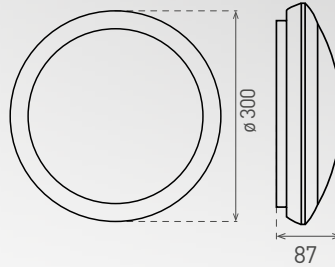

| | | | | | | |
|-----------|----------------|-------|-----------|--|--|--|
| | | | | | | |
| 10s-10min | 0s/30s/10min/∞ | 5-15m | 5-2000LUX | | | |

| | | | | | | | | | | | | | | |
|--|--|--|--|--|--|----------|-------|--|-------|------|-------------|--|--|---------------|
| | | | | | | | | | | | Pf (λ) ≥0,9 | | | NEUTRAL WHITE |
| | | | | | | -20+40°C | 50000 | | 25000 | 120° | | | | |