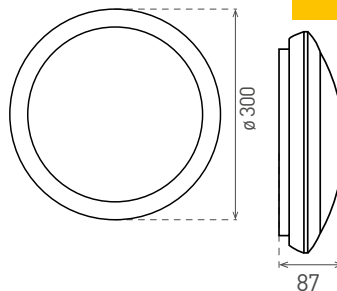

| | | | | | | |
|-----------|----------------|-------|-----------|--|--|--|
| | | | | | | |
| 10s-10min | 0s/30s/10min/∞ | 5-15m | 5-2000LUX | | | |

| | | | | | | | | | | | | | | |
|--|--|--|--|--|--|----------|-------|--|-------|------|-------------|--|--|---------------|
| | | | | | | | | | | | Pf (λ) ≥0,9 | | | NEUTRAL WHITE |
| | | | | | | -20+40°C | 50000 | | 25000 | 120° | | | | |

| | | | | |
|-----------|-------|-----------|--|--|
| | | | | |
| 10s-10min | 5-15m | 5-2000LUX | | |

| | | | | | | | | | | | | | | |
|--|--|--|--|--|--|----------|-------|--|-------|------|-------------|--|--|---------------|
| | | | | | | | | | | | Pf (λ) ≥0,9 | | | NEUTRAL WHITE |
| | | | | | | -20+40°C | 50000 | | 25000 | 120° | | | | |