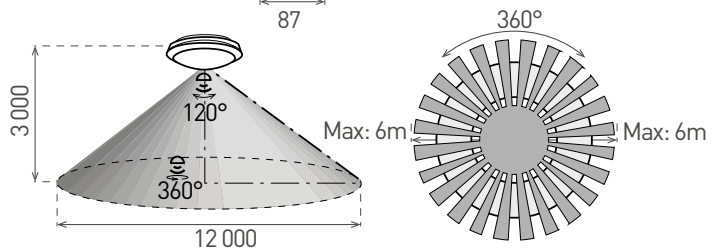

| | | | | | | |
|-----------|----------------|-------|-----------|--|--|--|
| | | | | | | |
| 10s-10min | 0s/30s/10min/∞ | 5-15m | 5-2000LUX | | | |

| | | | | | | | | | | | | | | |
|--|--|--|--|--|--|----------|-------|--|-------|------|-------------|--|--|---------------|
| | | | | | | | | | | | Pf (λ) ≥0,9 | | | NEUTRAL WHITE |
| | | | | | | -20+40°C | 50000 | | 25000 | 120° | | | | |

| | | | | |
|-----------|-------|-----------|--|--|
| | | | | |
| 10s-10min | 5-15m | 5-2000LUX | | |

| | | | | | | | | | | | | | | |
|--|--|--|--|--|--|----------|-------|--|-------|------|-------------|--|--|---------------|
| | | | | | | | | | | | Pf (λ) ≥0,9 | | | NEUTRAL WHITE |
| | | | | | | -20+40°C | 50000 | | 25000 | 120° | | | | |