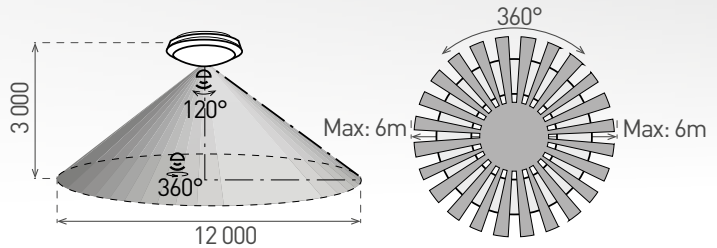

RENO PROFI HF DIMMABLE

LED 16W ▶ ≥D80W

- SVÍTIDLO LED SMD HF DIMMABLE
- těleso svítidla: polykarbonát (PC)
- vhodné na nasvětlení vnitřních a venkovních prostor
- velká mechanická odolnost
- světelný výkon v pohotovostním režimu (20%)
- obsahuje regulovatelné mikrovlnné čidlo pohybu
- možnost regulace pomocí DIP přepínače:
 - maximální světelný výkon v přítomnosti 100% (TIME)-
 - světelný výkon v nepřítomnosti 20% (DIM TIME)
 - rozsah detekce pohybu (SENS)
 - nastavení (noc/den) (LUX)
- vestavné napájení LED CCD
- technologie LED SMD 2835
- kompenzovaný jalový výkon (PF>0,9)
- životnost 50 000 hodin (podle směrnice ErP)
- pětiletá záruka na celé svítidlo

| | | | | | | |
|-----------|----------------|-------|-----------|--|--|--|
| | | | | | | |
| 10s-10min | 0s/30s/10min/∞ | 5-15m | 5-2000LUX | | | |

| | | | | | | | | | | | | | | |
|--|--|--|--|--|--|----------|-------|--|-------|------|-------------|--|--|---------------|
| | | | | | | | | | | | Pf (λ) ≥0,9 | | | NEUTRAL WHITE |
| | | | | | | -20+40°C | 50000 | | 25000 | 120° | | | | |

| | | | | |
|-----------|-------|-----------|--|--|
| | | | | |
| 10s-10min | 5-15m | 5-2000LUX | | |

| | | | | | | | | | | | | | | |
|--|--|--|--|--|--|----------|-------|--|-------|------|-------------|--|--|---------------|
| | | | | | | | | | | | Pf (λ) ≥0,9 | | | NEUTRAL WHITE |
| | | | | | | -20+40°C | 50000 | | 25000 | 120° | | | | |