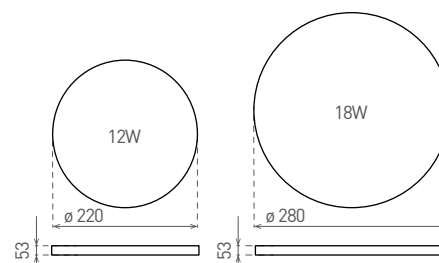

GREENLUX®

LED SMART-R

LED 12W ► ⇒D 80W

LED 18W ► ⇒D 120W

- SVÍTIDLO LED SMD
- těleso svítidla: polykarbonát (PC)
- difuzor: polykarbonát (PC)
- voděodolné a odolné proti vandalizmu
- vysoká svítivost
- technologie LED SMD 2835
- 85% snížení spotřeby elektrické energie
- životnost 25 000 hodin (dle směrnice ErP)

							T_c CCT	R_a CRI			DKC
LED SMART-R White 12W NW	GXLS220	8592660113418	12	800	61	neutrální bílá	4000K	≥80	0,40	1-10	634 Kč
LED SMART-R White 12W WW	GXLS221	8592660113425	12	800	61	teplá bílá	3000K	≥80	0,40	1-10	634 Kč
LED SMART-R White 18W NW	GXLS224	8592660113456	18	1200	92	neutrální bílá	4000K	≥80	0,62	1-10	854 Kč
LED SMART-R White 18W WW	GXLS225	8592660113463	18	1200	92	teplá bílá	3000K	≥80	0,62	1-10	854 Kč