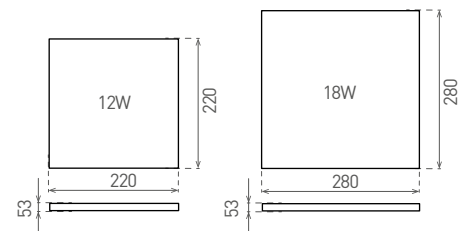

## LED SMART-S

LED 12W ► ≳ 80W  
LED 18W ► ≳ 120W

- SVÍTIDLO LED SMD
- těleso svítidla: polykarbonát (PC)
- difuzor: polykarbonát (PC)
- voděodolné a odolné proti vandalismu
- vysoká svítivost
- technologie LED SMD 2835
- 85% snížení spotřeby elektrické energie
- životnost 25 000 hodin (dle směrnice ErP)

							$T_c$ CCT	$R_a$ CRI			DKC
LED SMART-S White 12W NW	GXLS222	8592660113432	12	800	100	neutrální bílá	4000K	≥80	0,61	1-10	733 Kč
LED SMART-S White 12W WW	GXLS223	8592660113449	12	800	100	teplá bílá	3000K	≥80	0,61	1-10	733 Kč
LED SMART-S White 18W NW	GXLS226	8592660113470	18	1200	196	neutrální bílá	4000K	≥80	0,83	1-10	999 Kč
LED SMART-S White 18W WW	GXLS227	8592660113487	18	1200	196	teplá bílá	3000K	≥80	0,83	1-10	999 Kč