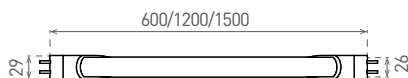

Schéma zapojení:

GXLT010 FUSE LED TUBE  
NENÍ součástí balení.

						$T_c$ CCT	$R_a$ CRI		DKC
DAISY LED T8-840-9W/60cm	GXDS055	8592660114842	9	neutrální bílá/840	850	4200K	>80	110	150 Kč
DAISY LED T8-860-9W/60cm	GXDS054	8592660116365	9	studená bílá/860	850	6000K	>80	110	150 Kč
DAISY LED T8-840-18W/120cm	GXDS056	8592660114859	18	neutrální bílá/840	1700	4200K	>80	210	236 Kč
DAISY LED T8-860-18W/120cm	GXDS059	8592660115160	18	studená bílá/860	1700	6000K	>80	210	236 Kč
DAISY LED T8-840-23W/150cm	GXDS057	8592660114866	23	neutrální bílá/840	2160	4200K	>80	270	324 Kč
DAISY LED T8-860-23W/150cm	GXDS058	8592660116532	23	studená bílá/860	2160	6000K	>80	270	324 Kč