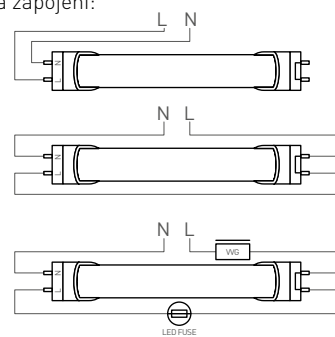

# DAISY LED T8

- 220-240V-50/60Hz
- T8
- 25 000
- 20+40°C
- $\text{Hg}$
- 270°
- ON/OFF 15 000
- 1-25
- CE
- RoHS

COOL WHITE    NEUTRAL WHITE

LED 9W  
LED 18W  
LED 23W

- LED TRUBICE SMD
- energeticky efektivní náhrada za T8 zářivky
- vysoký světelný výkon
- okamžitý start světelného zdroje
- široký vyzařovací úhel
- napájena přímo ze sítě
- integrované vnitřní napájení CCD LED
- technologie LED SMD 2835

Schéma zapojení:

GXLT010 FUSE LED TUBE  
NENÍ součástí balení.

						$T_c$ CCT	$R_a$ CRI		DKC
DAISY LED T8-840-9W/60cm	GXDS055	8592660114842	9	neutrální bílá/840	850	4200K	>80	110	150 Kč
DAISY LED T8-860-9W/60cm	GXDS054	8592660116365	9	studená bílá/860	850	6000K	>80	110	150 Kč
DAISY LED T8-840-18W/120cm	GXDS056	8592660114859	18	neutrální bílá/840	1700	4200K	>80	210	236 Kč
DAISY LED T8-860-18W/120cm	GXDS059	8592660115160	18	studená bílá/860	1700	6000K	>80	210	236 Kč
DAISY LED T8-840-23W/150cm	GXDS057	8592660114866	23	neutrální bílá/840	2160	4200K	>80	270	324 Kč
DAISY LED T8-860-23W/150cm	GXDS058	8592660116532	23	studená bílá/860	2160	6000K	>80	270	324 Kč