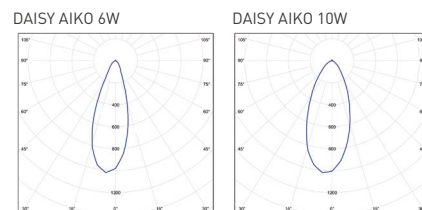

LED 6W ► ≳ 45W HALOGEN
LED 10W ► ≳ 70W HALOGEN

- LED SVÍTIDLO NA LIŠTOVÝ SYSTÉM
- těleso svítidla: akrylonitril-butadien-styren (ABS)
- difuzor: polykarbonát (PC)
- určeno k instalaci do lišt DAISY AIKO PROFIL
- otočné (330°) a výkyvné (90°)
- energeticky efektivní náhrada za halogenová svítidla
- integrovaný vnitřní napájecí zdroj CCD LED