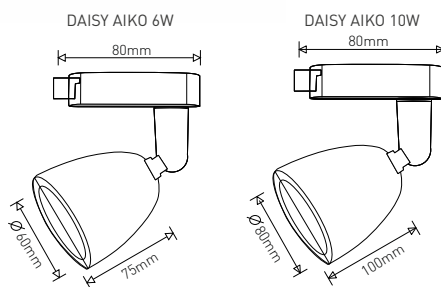

LED 6W ► ≳ 45W HALOGEN
LED 10W ► ≳ 70W HALOGEN

- LED SVÍTIDLO NA LIŠTOVÝ SYSTÉM
- těleso svítidla: akrylonitril-butadien-styren (ABS)
- difuzor: polykarbonát (PC)
- určeno k instalaci do lišt DAISY AIKO PROFIL
- otočné (330°) a výkyvné (90°)
- energeticky efektivní náhrada za halogenová svítidla
- integrovaný vnitřní napájecí zdroj CCD LED