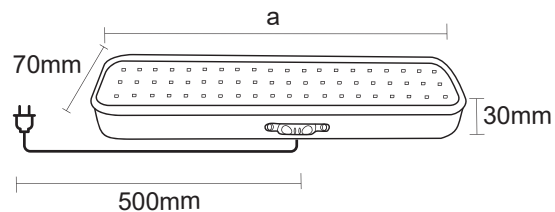

DAISY ORBIT

220-240
50/60Hz

IP₂₀

IK₀₅

0+50°

115°

25 000

NEUTRAL
WHITE

- PŘEMÍSTITELNÉ LED NOUZOVÉ SVÍTIDLO
- vhodné zejména pro domácnosti za účelem osvětlení po výpadku elektrické sítě
- těleso svítidla: akrylonitril-butadien-styren (ABS)
- difuzor: polystyren (PS)
- svítidlo pro dočasné nouzové osvětlení
- integrované testovací tlačítko a vestavěná baterie
- stav nabíjení signalizován zelenou LED diodou
- možnost manuálního přepínání režimů 100%/OFF/50%
- součástí svítidla je 0,5m dlouhý přívodní kabel zakončený vidlicí