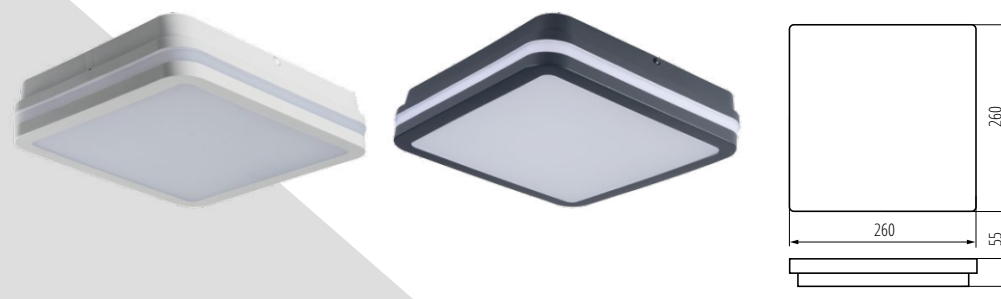

Kanlux BENO 24W NW-L-GR; SE-GR