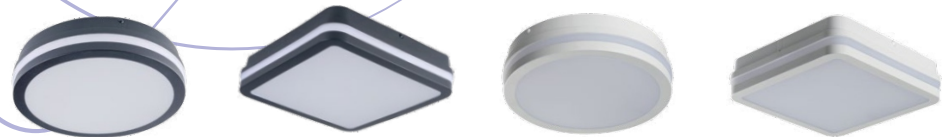

Kanlux

**Řada
plafonier LED
Kanlux **BENO****

Kanlux

Dva tvary na výběr:
čtvercový (L) a kulatý (O).

Dva výkony na výběr:

18W a 24W **NOVINKA**

Dvě barvy na výběr:

grafit (GR) a bílá (W).

NOVINKA

Moderní design, **navržen tak, aby potěšil**

Plafony BENO LED jsou dostupné jen v Kanluxu. Jsou pro nás výjimečným produktem, protože:

- my jsme vytvořili koncept produktu,
- svítidla byla vytvořena na zakázku pro Kanlux,
- vzhled svítidel jsme si pro trh EU nechali patentovat v EUIPO.

Unikátní konstrukce a výjimečný světelný efekt

BENO LED je pro nás speciální produkt.
Byl vytvořen z naší vášně a snahy o nová řešení.

Vytvořili jsme koncept těchto svítidel a navrhli je
s důrazem na detail, a efekt, který vytvářejí po
zapnutí je unikátní.

Montáž na stropě nebo stěně

Montáž svítidla BENO LED je možný jak na stěně tak i na fasádě. Díky zapojení pomocí bez šroubových svorek je montáž rychlá a jednoduchá.

Kanlux

To není konec výhod. Při projektování svítidla BENO LED jsme mysleli na všechno.