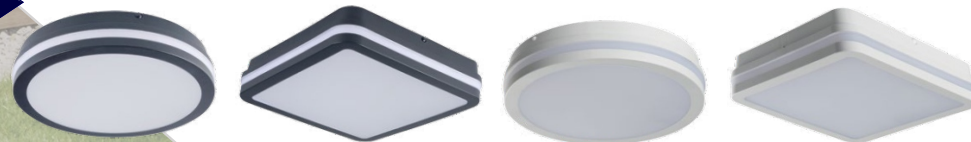

Kanlux

**Řada
plafonier LED
Kanlux **BENO****

Kanlux

Dva tvary na výběr:
čtvercový (L) a kulatý (O).

Dva výkony na výběr:

18W a 24W **NOVINKA**

Dvě barvy na výběr:

grafit (GR) a bílá (W).

NOVINKA

Moderní design, **navržen tak, aby potěšil**

Plafony BENO LED jsou dostupné jen v Kanluxu. Jsou pro nás výjimečným produktem, protože:

- my jsme vytvořili koncept produktu,
- svítidla byla vytvořena na zakázku pro Kanlux,
- vzhled svítidel jsme si pro trh EU nechali patentovat v EUIPO.

Unikátní konstrukce a výjimečný světelný efekt

BENO LED je pro nás speciální produkt.
Byl vytvořen z naší vášně a snahy o nová řešení.

Vytvořili jsme koncept těchto svítidel a navrhli je
s důrazem na detail, a efekt, který vytvářejí po
zapnutí je unikátní.

Montáž na stropě nebo stěně

Montáž svítidla BENO LED je možný jak na stěně tak i na fasádě. Díky zapojení pomocí bez šroubových svorek je montáž rychlá a jednoduchá.

Kanlux

To není konec výhod. Při projektování svítidla BENO LED jsme mysleli na všechno.