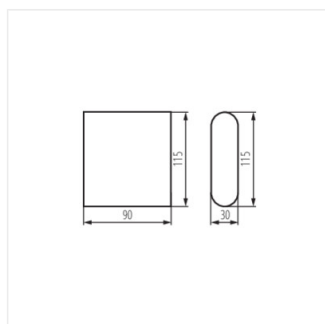

- Materiál korpusu: hliníková slitina
- Materiál ochranného skla: plast

GARTO LED

Fasádní svítidlo

GARTO LED EL 8W-GR

GARTO LED EL 8W-W

GARTO LED EL 8W