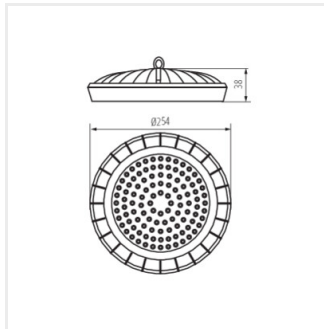

- Materiál korpusu: hliníková slitina
- Materiál ochranného skla: tvrzené sklo

HB UFO LED 100W-NW

HB UFO LED 150W-NW

HB UFO LED 200W-NW

HB UFO LED

Stropní svítidlo LED high bay

HB UFO LED 100W-NW

HB UFO LED 150W-NW