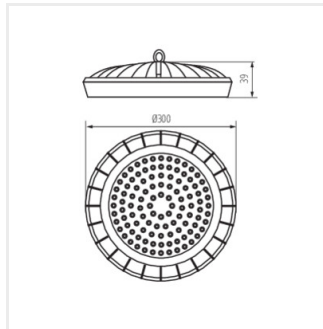

- Materiál korpusu: hliníková slitina
- Materiál ochranného skla: tvrzené sklo

HB UFO LED 100W-NW

HB UFO LED 150W-NW

HB UFO LED 200W-NW

HB UFO LED

Stropní svítidlo LED high bay

HB UFO LED 100W-NW

HB UFO LED 150W-NW