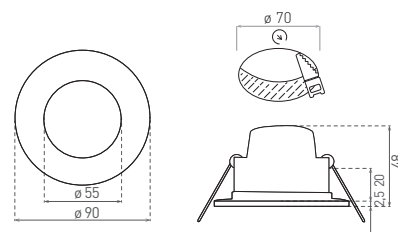

LED BONO ROUND

220-240V-
50/60Hz

IP 65/20

-20+35°C

Ra
CRI
≥80

90°

30 000

RoHS

NEUTRAL
WHITE

WARM
WHITE

- VESTAVNÉ SVÍTIDLO LED SMD
- těleso svítidla: plast
- difuzor: mléčný (PC)
- prachotěsné a voděodolné
- energeticky úsporná náhrada za halogenová svítidla
- 85% snížení spotřeby elektrické energie
- integrovaný vnitřní napájecí zdroj CCD LED
- připraveno pro průběžnou montáž (neplatí pro GXLL038)

LED BONO 5W

LED 5W ► ≧ 35W HALOGEN
LED 8W ► ≧ 55W HALOGEN

							$\frac{T_c}{CCT}$		
LED BONO-R WHITE 5W NW	GXLL021	8592660114408	bílá	5	350	neutrální bílá	4000K	0,08	1/48
LED BONO-R WHITE 5W WW	GXLL020	8592660114392	bílá	5	330	teplá bílá	3000K	0,08	1/48
LED BONO-R Matt chrome 5W NW	GXLL025	8592660115603	matný chrom	5	350	neutrální bílá	4000K	0,08	1/48
LED BONO-R Matt chrome 5W WW	GXLL024	8592660115597	matný chrom	5	330	teplá bílá	3000K	0,08	1/48
LED BONO-R Black 5W NW	GXLL081	8592660135274	černá	5	350	neutrální bílá	4000K	0,08	1/48
LED BONO-R Black 5W WW	GXLL080	8592660135335	černá	5	330	teplá bílá	3000K	0,08	1/48
LED BONO-R WHITE 8W NW	GXLL035	8592660123745	bílá	8	580	neutrální bílá	4000K	0,11	1/40
LED BONO-R WHITE 8W WW	GXLL036	8592660123752	bílá	8	560	teplá bílá	3000K	0,11	1/40
LED BONO-R Matt chrome 8W NW	GXLL037	8592660123769	matný chrom	8	580	neutrální bílá	4000K	0,11	1/40
LED BONO-R Matt chrome 8W WW	GXLL038	8592660123776	matný chrom	8	560	teplá bílá	3000K	0,11	1/40
LED BONO-R Black 8W NW	GXLL085	8592660135298	černá	8	580	neutrální bílá	4000K	0,11	1/40
LED BONO-R Black 8W WW	GXLL084	8592660135359	černá	8	560	teplá bílá	3000K	0,11	1/40