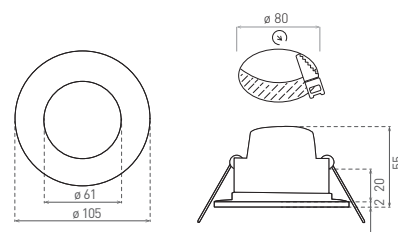

LED BONO ROUND

220-240V-
50/60Hz

IP 65/20

-20+35°C

Ra
CRI
≥80

90°

30 000

RoHS

NEUTRAL
WHITE

WARM
WHITE

- VESTAVNÉ SVÍTIDLO LED SMD
- těleso svítidla: plast
- difuzor: mléčný (PC)
- prachotěsné a voděodolné
- energeticky úsporná náhrada za halogenová svítidla
- 85% snížení spotřeby elektrické energie
- integrovaný vnitřní napájecí zdroj CCD LED
- připraveno pro průběžnou montáž (neplatí pro GXLL038)

LED BONO 8W

LED 5W ► ≧ 35W HALOGEN
LED 8W ► ≧ 55W HALOGEN

							$\frac{T_c}{CCT}$		
LED BONO-R WHITE 5W NW	GXLL021	8592660114408	bílá	5	350	neutrální bílá	4000K	0,08	1/48
LED BONO-R WHITE 5W WW	GXLL020	8592660114392	bílá	5	330	teplá bílá	3000K	0,08	1/48
LED BONO-R Matt chrome 5W NW	GXLL025	8592660115603	matný chrom	5	350	neutrální bílá	4000K	0,08	1/48
LED BONO-R Matt chrome 5W WW	GXLL024	8592660115597	matný chrom	5	330	teplá bílá	3000K	0,08	1/48
LED BONO-R Black 5W NW	GXLL081	8592660135274	černá	5	350	neutrální bílá	4000K	0,08	1/48
LED BONO-R Black 5W WW	GXLL080	8592660135335	černá	5	330	teplá bílá	3000K	0,08	1/48
LED BONO-R WHITE 8W NW	GXLL035	8592660123745	bílá	8	580	neutrální bílá	4000K	0,11	1/40
LED BONO-R WHITE 8W WW	GXLL036	8592660123752	bílá	8	560	teplá bílá	3000K	0,11	1/40
LED BONO-R Matt chrome 8W NW	GXLL037	8592660123769	matný chrom	8	580	neutrální bílá	4000K	0,11	1/40
LED BONO-R Matt chrome 8W WW	GXLL038	8592660123776	matný chrom	8	560	teplá bílá	3000K	0,11	1/40
LED BONO-R Black 8W NW	GXLL085	8592660135298	černá	8	580	neutrální bílá	4000K	0,11	1/40
LED BONO-R Black 8W WW	GXLL084	8592660135359	černá	8	560	teplá bílá	3000K	0,11	1/40