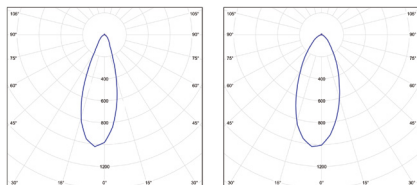

DAISY AIKO 6W

DAISY AIKO 10W

WARM WHITE

220-240V-50/60Hz

IP20

-20+40°C

25 000

RoHS

		EAN	color	W	lm	color	Tc CCT	Ra CRI	kg	
DAISY AIKO W 6W WW	GXDS250	8592660125428	bílá	6	510	teplá bílá	3000K	≥80	0,14	1/50
DAISY AIKO B 6W WW	GXDS251	8592660125435	černá	6	510	teplá bílá	3000K	≥80	0,14	1/50
DAISY AIKO W 10W WW	GXDS252	8592660125442	bílá	10	850	teplá bílá	3000K	≥80	0,22	1/30
DAISY AIKO B 10W WW	GXDS253	8592660125459	černá	10	850	teplá bílá	3000K	≥80	0,22	1/30