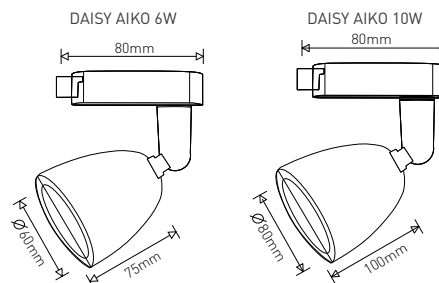

## DAISY AIKO

- LED SVÍTLIDLO NA LIŠTOVÝ SYSTÉM
- těleso svítidla: akrylonitril-butadien-styren (ABS)
- difuzor: polykarbonát (PC)
- určeno k instalaci do lišt DAISY AIKO PROFIL
- otočné (330°) a výkyvné (90°)
- energeticky efektivní náhrada za halogenová svítidla
- integrovaný vnitřní napájecí zdroj CCD LED