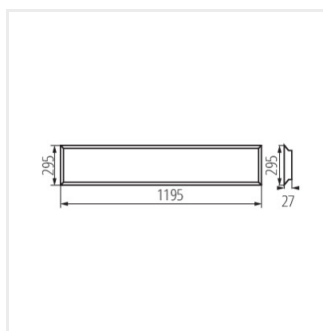

BLINGO U34W 4080 120N

BLINGO 38W 4560 60

BLINGO 38W 4560 120

BLINGO 24W 4320 60NW

BLINGO U24W 4000 60NW

BLINGO LED

Vestavný LED panel

		BLINGO						
		BLINGO 24W 4320 60NW	BLINGO U24W 4000 60NW	BLINGO 34W 3740 60WW	BLINGO 34W 4080 60NW	BLINGO 34W 4080 60CW	BLINGO U34W 4080 60NW	BLINGO 38W 4560 60NW
ACCESSORIES	index	37178	37179	37170	37171	37172	37173	37176
SPN PANEL 60-62	37335	v	v	v	v	v	v	v
CLIPS PANEL 60-62	37337	v	v	v	v	v	v	v
ADTR 6060 B	27615	v	v	v	v	v	v	v
ADTR 6060 SR	27610	v	v	v	v	v	v	v
ADTR 6060 W	27613	v	v	v	v	v	v	v
ADTR-S 6060 W	27616	v	v	v	v	v	v	v
ADTR-H 6060 B	29845	v	v	v	v	v	v	v
ADTR-H 6060 SR	29844	v	v	v	v	v	v	v
ADTR-H 6060 W	29843	v	v	v	v	v	v	v
ADTR-S-H 6060 W	27617	v	v	v	v	v	v	v
ADTR-H 76MM 6060 W	33398	v	v	v	v	v	v	v