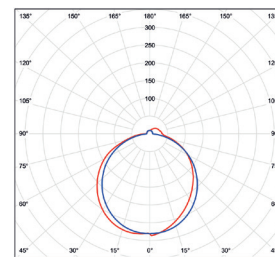

## MIRROR

220-240V-  
50/60Hz

IP<sub>44</sub>

-25+40°C

112°

30 000

15 000

NEUTRAL  
WHITE

MIRROR 8W

MIRROR 12W

MIRROR 15W

						$T_c$ CCT	$R_a$ CRI	$\leftarrow a \rightarrow$ [mm]			DKC
MIRROR 8W NW	GXLS203	8592660124209	8	700	neutrální bílá	4000K	≥80	400	226	1/20	658 Kč
MIRROR 12W NW	GXLS204	8592660124216	12	1000	neutrální bílá	4000K	>80	600	293	1/20	768 Kč
MIRROR 15W NW	GXLS205	8592660124223	15	1300	neutrální bílá	4000K	>80	780	350	1/20	1 032 Kč