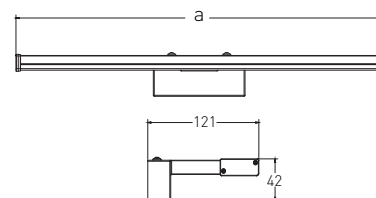

## MIRROR

220-240V-  
50/60Hz

IP<sub>44</sub>

-25+40°C

112°

30 000

15 000

NEUTRAL  
WHITE