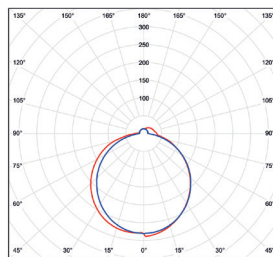

## MIRROR

220-240V-  
50/60Hz

IP<sub>44</sub>

-25+40°C

112°

30 000

15 000

NEUTRAL  
WHITE

MIRROR 8W

MIRROR 12W

MIRROR 15W

						$T_c$ CCT	$R_a$ CRI	$\leftarrow a \rightarrow$ [mm]			DKC
MIRROR 8W NW	GXLS203	8592660124209	8	700	neutrální bílá	4000K	≥80	400	226	1/20	658 Kč
MIRROR 12W NW	GXLS204	8592660124216	12	1000	neutrální bílá	4000K	>80	600	293	1/20	768 Kč
MIRROR 15W NW	GXLS205	8592660124223	15	1300	neutrální bílá	4000K	>80	780	350	1/20	1 032 Kč