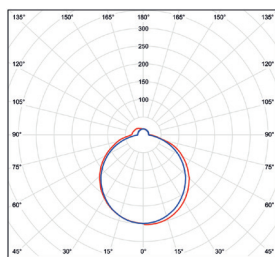

## MIRROR

220-240V-  
50/60Hz

IP<sub>44</sub>

-25+40°C

112°

30 000

15 000

NEUTRAL  
WHITE

MIRROR 8W

MIRROR 12W

MIRROR 15W

						$T_c$ CCT	$R_a$ CRI	$\leftarrow a \rightarrow$ [mm]			DKC
MIRROR 8W NW	GXLS203	8592660124209	8	700	neutrální bílá	4000K	≥80	400	226	1/20	658 Kč
MIRROR 12W NW	GXLS204	8592660124216	12	1000	neutrální bílá	4000K	>80	600	293	1/20	768 Kč
MIRROR 15W NW	GXLS205	8592660124223	15	1300	neutrální bílá	4000K	>80	780	350	1/20	1 032 Kč