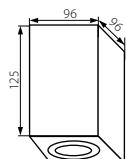

JDR

GU10

25°

GORD DLP

GORD DLP-50