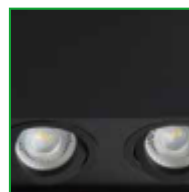

GORD DLP 250-B