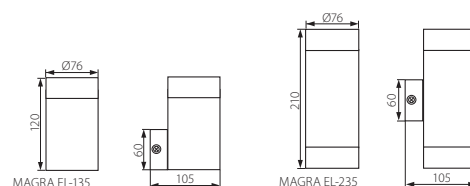

GU10

Prisazené venkovní svítidlo
Prisadené vonkajšie svietidlo
Oldalfali lámpatest

MAGRA EL

HARD
GLASS

220-240V~
50/60Hz

[mm²]
3x(1-2,5)

IP
44

ERC

CE

Kanlux

Kanlux
EAN

Model	EAN	Power [W]
MAGRA EL-135	5905339180100	max 35
MAGRA EL-235	5905339180117	2 x max 35

CZ

nerezová ocel
těleso svítidla: nerezová ocel / ochranné sklo:
tvrzené sklo

SK

nerezová ocel
teleso svietidla: nerezová ocel / ochranné sklo: tvrdené
sklo

HU

rozsdamentes acél
ház: rozsdamentes acél / védőüveg: edzett üveg