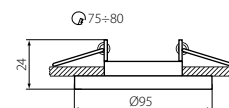

MORTA CT DTO50

MORTA CT DTO50-B

MORTA CT DTL50-SR

MORTA CT DTL50

Kanlux

MORTA CT-DTO50-SR	26716	stříbrná / stříborná
MORTA CT-DTO50-B	26717	černá / čierna
MORTA CT-DTL50-SR	26718	stříbrná / stříborná
MORTA CT-DTL50-B	26719	černá / čierna