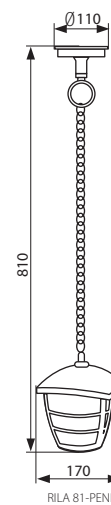

max 60W

E27

IP44

RILA

Zahradní svítidlo
Záhradné svietidlo
Kültéri lámpatest

RILA 23L-DOWN

RILA 81-PEND

RILA 23L-UP

RILA 23L-UP

RILA 23L-DOWN

RILA 81-PEND

RILA 30

RILA 100

Kanlux

RILA 23L-UP	5905339 235800	
RILA 23L-DOWN	5905339 235817	
RILA 81-PEND	5905339 235824	
RILA 30	5905339 235831	
RILA 100	5905339 235848	

RILA 30