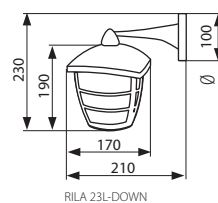

max 60W

E27

IP44

RILA

Zahradní svítidlo
Záhradné svietidlo
Kültéri lámpatest

RILA 23L-DOWN

RILA 81-PEND

RILA 23L-UP

RILA 23L-UP

RILA 23L-DOWN

RILA 81-PEND

RILA 30

RILA 100

Kanlux

RILA 23L-UP	5905339 235800	
RILA 23L-DOWN	5905339 235817	
RILA 81-PEND	5905339 235824	
RILA 30	5905339 235831	
RILA 100	5905339 235848	

RILA 30