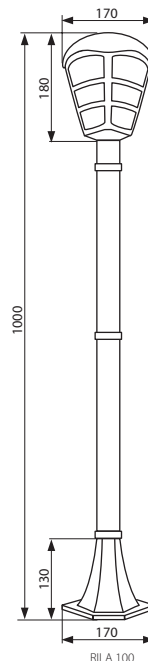

max 60W

E27

IP44

RILA

Zahradní svítidlo
Záhradné svietidlo
Kültéri lámpatest

RILA 23L-DOWN

RILA 81-PEND

RILA 23L-UP

RILA 23L-UP

RILA 23L-DOWN

RILA 81-PEND

RILA 30

RILA 100

Kanlux

RILA 23L-UP	5905339 235800	
RILA 23L-DOWN	5905339 235817	
RILA 81-PEND	5905339 235824	
RILA 30	5905339 235831	
RILA 100	5905339 235848	

RILA 30