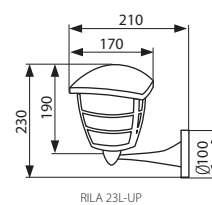

max 60W

E27

IP44

RILA

Zahradní svítidlo
Záhradné svietidlo
Kültéri lámpatest

RILA 23L-DOWN

RILA 81-PEND

RILA 23L-UP