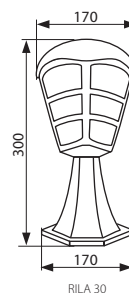

max 60W

E27

IP44

RILA

Zahradní svítidlo
Záhradné svietidlo
Kültéri lámpatest

RILA 23L-DOWN

RILA 81-PEND

RILA 23L-UP

RILA 23L-UP

RILA 23L-DOWN

RILA 81-PEND

RILA 30

RILA 100

Kanlux

RILA 23L-UP	5905339 235800	
RILA 23L-DOWN	5905339 235817	
RILA 81-PEND	5905339 235824	
RILA 30	5905339 235831	
RILA 100	5905339 235848	

RILA 30