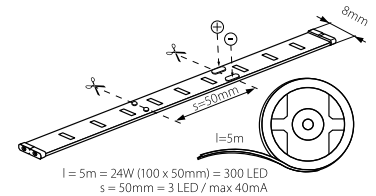

LEDS-B IP00

LEDS-B 4.8W/M -IP00

Kanlux

Model	Part No.	Tc [K]	lm
LEDS-B 4.8W/M IP00-WW	24516	3000 K	450lm
LEDS-B 4.8W/M IP00-NW	24517	4000 K	470lm
LEDS-B 4.8W/M IP00-CW	24518	6500 K	500lm

CZ

těleso svítidla: plast

délka pásku 5m / pro správné fungování pásku je potřeba použít transformátor LED např. DUPLO, DRIFT nebo TRETO, dostupné v nabídce Kanlux

SK

teleso svietidla: plast

dĺžka pásiku 5m / pre správne fungovanie pásku je potrebné použiť transformátor LED napr. DUPLO, DRIFT alebo TRETO, dostupné v ponuke Kanlux