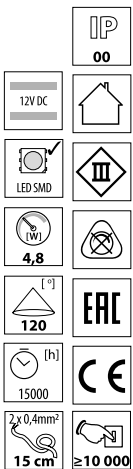

LEDS-B IP00

LEDS-B 4.8W/M -IP00

Kanlux

Model	Part No.	Tc [K]	lm
LEDS-B 4.8W/M IP00-WW	24516	3000 K	450lm
LEDS-B 4.8W/M IP00-NW	24517	4000 K	470lm
LEDS-B 4.8W/M IP00-CW	24518	6500 K	500lm

CZ

těleso svítidla: plast

délka pásku 5m / pro správné fungování pásku je potřeba použít transformátor LED např. DUPLO, DRIFT nebo TRETO, dostupné v nabídce Kanlux

SK

teleso svietidla: plast

dĺžka pásiku 5m / pre správne fungovanie pásku je potrebné použiť transformátor LED napr. DUPLO, DRIFT alebo TRETO, dostupné v ponuke Kanlux

LEDS-B IP54

LEDS-B 4.8W/M -IP54

Kanlux

Model	Part No.	Tc [K]	lm
LEDS-B 4.8W/M IP54-WW	24510	3000 K	270lm
LEDS-B 4.8W/M IP54-NW	24511	4000 K	300lm
LEDS-B 4.8W/M IP54-CW	24512	6500 K	320lm

CZ

těleso svítidla: plast