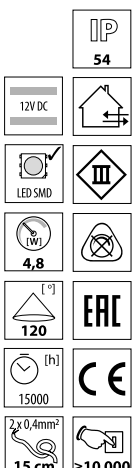

LEDS-B IP00

LEDS-B 4.8W/M -IP00

Kanlux

Model	Part No.	Tc [K]	lm
LEDS-B 4.8W/M IP00-WW	24516	3000 K	450lm
LEDS-B 4.8W/M IP00-NW	24517	4000 K	470lm
LEDS-B 4.8W/M IP00-CW	24518	6500 K	500lm

CZ

těleso svítidla: plast

délka pásku 5m / pro správné fungování pásku je potřeba použít transformátor LED např. DUPLO, DRIFT nebo TRETO, dostupné v nabídce Kanlux

SK

teleso svietidla: plast

dĺžka pásiku 5m / pre správne fungovanie pásku je potrebné použiť transformátor LED napr. DUPLO, DRIFT alebo TRETO, dostupné v ponuke Kanlux

LEDS-B IP54

LEDS-B 4.8W/M -IP54

Kanlux

Model	Part No.	Tc [K]	lm
LEDS-B 4.8W/M IP54-WW	24510	3000 K	270lm
LEDS-B 4.8W/M IP54-NW	24511	4000 K	300lm
LEDS-B 4.8W/M IP54-CW	24512	6500 K	320lm

CZ

těleso svítidla: plast