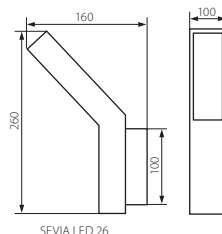

SEVIA LED

600
lm

IP54

SEVIA LED 26

SEVIA LED 50

SEVIA LED 50-SO

SEVIA LED 80

Kanlux		[W]	
SEVIA LED 26	23550	9	
SEVIA LED 26-SE	23551	9,5	
SEVIA LED 50	23552	9	
SEVIA LED 50-SO	23553	9	
SEVIA LED 80	23554	9	

CZ

černá
Těleso: hliníková slitina / sklo ochranné sklo

SEVIA LED 26-SE vybaveno čidlem pohybu / možnost nastavení času svícení od 5s do 4 min / maximálním dosah čidla do 3,5 m / horizontální detekční úhel čidla je 120° / možnost nastavení intenzity okolního osvětlení, při kterém zařízení pracuje v rozsahu 3 ... 2000lx / SEVIA LED 50-SO vybavené zásuvkou IP44 / 250V / 16A

SK

čierna
teleso: hliníková zliatina / sklo ochranné sklo

SEVIA LED 26-SE vybavené snímačom pohybu / možnosť nastavenia času svietenia od 5s do 4 min / maximálnym dosah snímača do 3,5 m / horizontálny detekčný uhol senzora je 120° / možnosť nastavenia intenzity okolitého osvetlenia, pri ktorom zariadenie pracuje v rozsahu 3 ... 2000lx / SEVIA LED 50-SO vybavené zásuvkou IP44 / 250V / 16A

HU

fekete
ház: alumínium ötvözet / védőüveg: üveg

A SEVIA LED 26-SE mozgásérzékelővel van felszerelve / a világítási idő 5 s és 4 min közötti tartományban állítható / a mozgásérzékelés maximális hatótávolsága 3,5 m / a vízszintes mozgásérzékelés 120°-os szögben lehetséges / lehetőség van a környezeti fény intenzitásának beállítására - amelynél a készülék működik - 3...2000lx tartományban / A SEVIA LED 50-SO egy IP44/250V/16A kapcsoló aljzattal van ellátva