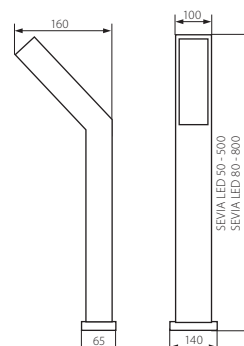

SEVIA LED

600
lm

IP54

SEVIA LED 26

SEVIA LED 50

SEVIA LED 50-SO

SEVIA LED 80

Kanlux		[W]	
SEVIA LED 26	23550	9	
SEVIA LED 26-SE	23551	9,5	
SEVIA LED 50	23552	9	
SEVIA LED 50-SO	23553	9	
SEVIA LED 80	23554	9	

CZ

černá
Těleso: hliníková slitina / sklo ochranné sklo

SEVIA LED 26-SE vybaveno čidlem pohybu / možnost nastavení času svícení od 5s do 4 min / maximálním dosah čidla do 3,5 m / horizontální detekční úhel čidla je 120° / možnost nastavení intenzity okolního osvětlení, při kterém zařízení pracuje v rozsahu 3 ... 2000lx / SEVIA LED 50-SO vybavené zásuvkou IP44 / 250V / 16A

SK

čierna
teleso: hliníková zliatina / sklo ochranné sklo

SEVIA LED 26-SE vybavené snímačom pohybu / možnosť nastavenia času svietenia od 5s do 4 min / maximálnym dosah snímača do 3,5 m / horizontálny detekčný uhol senzora je 120° / možnosť nastavenia intenzity okolitého osvetlenia, pri ktorom zariadenie pracuje v rozsahu 3 ... 2000lx / SEVIA LED 50-SO vybavené zásuvkou IP44 / 250V / 16A

HU

fekete
ház: alumínium ötvözet / védőüveg: üveg

A SEVIA LED 26-SE mozgásérzékelővel van felszerelve / a világítási idő 5 s és 4 min közötti tartományban állítható / a mozgásérzékelés maximális hatótávolsága 3,5 m / a vízszintes mozgásérzékelés 120°-os szögben lehetséges / lehetőség van a környezeti fény intenzitásának beállítására - amelynél a készülék működik - 3...2000lx tartományban / A SEVIA LED 50-SO egy IP44/250V/16A kapcsoló aljzattal van ellátva