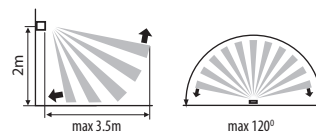

CZ

černá
Těleso: hliníková slitina / sklo ochranné sklo

SEVIA LED 26-SE vybaveno čidlem pohybu / možnost nastavení času svícení od 5s do 4 min / maximálním dosah čidla do 3,5 m / horizontální detekční úhel čidla je 120° / možnost nastavení intenzity okolního osvětlení, při kterém zařízení pracuje v rozsahu 3 ... 2000lx / SEVIA LED 50-SO vybavené zásuvkou IP44 / 250V / 16A

SK

čierna
teleso: hliníková zliatina / sklo ochranné sklo

SEVIA LED 26-SE vybavené snímačom pohybu / možnosť nastavenia času svietenia od 5s do 4 min / maximálnym dosah snímača do 3,5 m / horizontálny detekčný uhol senzora je 120° / možnosť nastavenia intenzity okolitého osvetlenia, pri ktorom zariadenie pracuje v rozsahu 3 ... 2000lx / SEVIA LED 50-SO vybavené zásuvkou IP44 / 250V / 16A

HU

fekete
ház: alumínium ötvözet / védőüveg: üveg

A SEVIA LED 26-SE mozgásérzékelővel van felszerelve / a világítási idő 5 s és 4 min közötti tartományban állítható / a mozgásérzékelés maximális hatótávolsága 3,5 m / a vízszintes mozgásérzékelés 120°-os szögben lehetséges / lehetőség van a környezeti fény intenzitásának beállítására - amelynél a készülék működik - 3...2000lx tartományban / A SEVIA LED 50-SO egy IP44/250V/16A kapcsoló aljzattal van ellátva