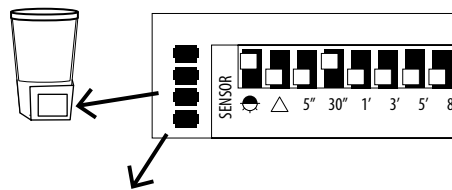

25681

SORTA 30I-UP

25682

SORTA 50

25683

SORTA 80

25684

LUX	SENS	TIME						
PIR ON <4,5 lx	MIN sens 2m	5"	30"	1'	3'	5'	8'	
PIR ON <4,5lx	MAX sens 3m	OFF	OFF	OFF	OFF	OFF	OFF	OFF

max 20

-20+35

max 110°

CZ

černý  
těleso svítidla: hliníková slitina / difuzor: plast

SORTA 16L-UP-SE je vybaveno čidlem pohybu / možnost nastavení času od 5s do 8min / maximální dosah čidla do 3m / horizontální detekční úhel 110°