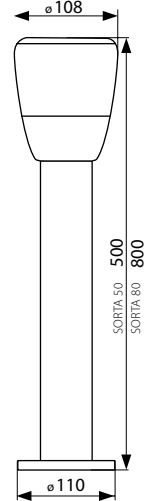

SORTA

IP44

SORTA 16L-UP

SORTA 16L-UP-SE

SORTA 30I-UP

SORTA 50

SORTA 80

SORTA 16L-UP

SORTA 16L-UP-SE

SORTA 30I-UP

SORTA 50  
SORTA 80

Ø <55mm  
GLS CFL LED

Kanlux

SORTA 16L-UP

25680

SORTA 16L-UP-SE

25681

SORTA 30I-UP

25682

SORTA 50

25683

SORTA 80

25684

LUX	SENS	TIME						
PIR ON <4,5 lx	MIN sens 2m	5"	30"	1'	3'	5'	8'	
PIR ON <4,5lx	MAX sens 3m	OFF	OFF	OFF	OFF	OFF	OFF	OFF

max 20

-20+35

max 110°

CZ

černý  
těleso svítidla: hliníková slitina / difuzor: plast

SORTA 16L-UP-SE je vybaveno čidlem pohybu / možnost nastavení času od 5s do 8min / maximální dosah čidla do 3m / horizontální detekční úhel 110°