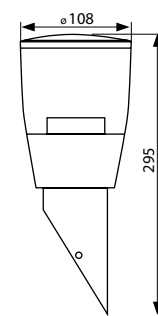

SORTA 30I-UP