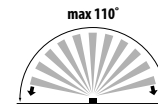

**PIR ON <4,5lx** Čidlo detekuje pohyb při intenzitě světla <4,5lx / Snímač detekuje pohyb při intenzitě světla <4,5lx

**PIR ON** Čidlo detekuje pohyb/rozsvěcuje světlo bez ohledu na intenzitu okolního světla  
Čidlo detekuje pohyb/rozsvěcuje světlo bez ohledu na intenzitu okolního světla

max 20

-20+35

max 110°

CZ

černý  
těleso svítidla: hliníková slitina / difuzor: plast

SORTA 16L-UP-SE je vybaveno čidlem pohybu / možnost nastavení času od 5s do 8min / maximální dosah čidla do 3m / horizontální detekční úhel 110°

SK

čierny  
teleso svetidla: hliníková zliatina / difuzor: plast

Sort 16L-UP-SE je vybavené snímačom pohybu / možnosť nastavenia času od 5s do 8min / maximálny dosah snímača do 3m / horizontálny detekčný uhol 110°