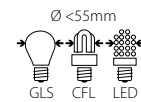

Ø <55mm
GLS CFL LED

Kanlux

SORTA 16L-UP

25680

SORTA 16L-UP-SE

25681

SORTA 30I-UP

25682

SORTA 50

25683

SORTA 80

25684