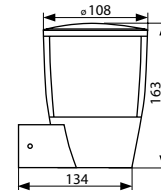

SORTA

IP44

SORTA 16L-UP

SORTA 16L-UP-SE

SORTA 30I-UP

SORTA 50

SORTA 80

SORTA 16L-UP

max 20

-20+35

max 110°

CZ

černý  
těleso svítidla: hliníková slitina / difuzor: plast

SORTA 16L-UP-SE je vybaveno čidlem pohybu / možnost nastavení času od 5s do 8min / maximální dosah čidla do 3m / horizontální detekční úhel 110°

SK

čierny  
teleso svetidla: hliníková zliatina / difuzor: plast

Sort 16L-UP-SE je vybavené snímačom pohybu / možnosť nastavenia času od 5s do 8min / maximálny dosah snímača do 3m / horizontálny detekčný uhol 110°