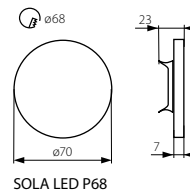

SOLA LED P68

ORID LED P68

CZ

těleso svítidla: leštěná nerezová ocel

vhodné pro montáž na normálně hořlavé povrchy

SK

teleso svietidla: leštená nerezová ocel

vhodné pre montáž na normálne horľavé povrchy