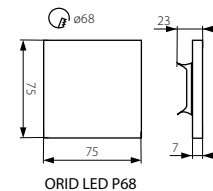

SOLA LED P68

ORID LED P68

CZ

těleso svítidla: leštěná nerezová ocel

vhodné pro montáž na normálně hořlavé povrchy

SK

teleso svietidla: leštená nerezová ocel

vhodné pre montáž na normálne horľavé povrchy